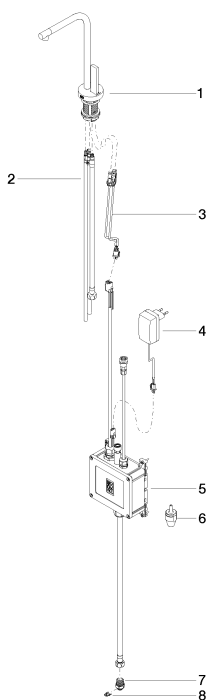

Кухня - Elio

ГОРЯЧИЙ И ХОЛОДНЫЙ WATER DISPENSER - хром

Артикульный номер: 17 861 790-00

Спецификация запасных частей

№	Артикульный №	Наименование	Расходуемое кол-во
1	90 17 85 100 04-00	Излив 520 x 200 x 180 мм - хром	1
2	90 30 04 067 00 90	Шланг -	1
3	90 10 01 048 00 90	Принадлежности электрические 48 x 253 x 59 мм -	1
4	04 10 01 050 00 90	Питание -	1
5	04 11 11 064 00 90	Блок управления 315 x 85 x 210 мм -	1
6	90 24 04 291 00 90	Подключение Ø 26 x 58 мм -	1
7	09 24 04 293 90	нипель 20,5 x 23 x 30 мм -	1
8	09 16 01 045 90	кольцо 15,4 x 12,48 x 1,39 мм -	1