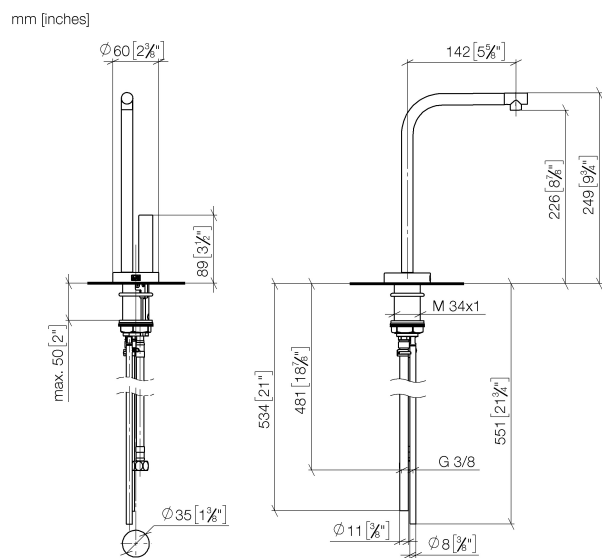

Кухня - Elio

ГОРЯЧИЙ И ХОЛОДНЫЙ WATER DISPENSER - хром

Артикульный номер: 17 861 790-00

- вылет 142 мм
- неподвижный, температурно-изолированный излив
- ламинарная струя
- высота смесителя 248 мм
- высота до регулятора ламинарной струи 226 мм
- диаметр сверлёного отверстия 35 мм
- подача фильтрованной горячей воды температурой до 93 °С
- подготовка фильтрованной холодной воды
- расход макс. 2 л/мин при гидравлическом давлении 3 бара
- блок управления в сборе для настенного монтажа (135 x 160 x 60 мм)
- электронный магнитный клапан
- блок питания с вилкой 100-230 В, 50-60 Гц, 18 Вт, включая комплект адаптеров для страны покупателя
- не содержит свинца
- Группа смесителей согл. DIN 4109: 1
- (ADA)
- NOTE: Not compatible with Reverse Osmosis
- Для безупречной работы крана HOT & COLD WATER DISPENSER, подключенного к бойлеру и фильтру, обеспечьте минимальное гидравлическое давление 3 бар.
- Помимо этого установка должна производиться над кухонной раковиной.
- Картридж фильтра следует менять каждые 6 месяцев. Обязательно соблюдайте все указания руководства по монтажу.
- Подробные указания по планированию и технические данные см. www.dornbracht.com/professional

хром

Для данного артикула требуются комплектующие.

Кухня - Elio
ГОРЯЧИЙ И ХОЛОДНЫЙ WATER DISPENSER - хром
Артикульный номер: 17 861 790-00

размерный чертёж

Все величины в мм / дюймах = мм x 0,0394