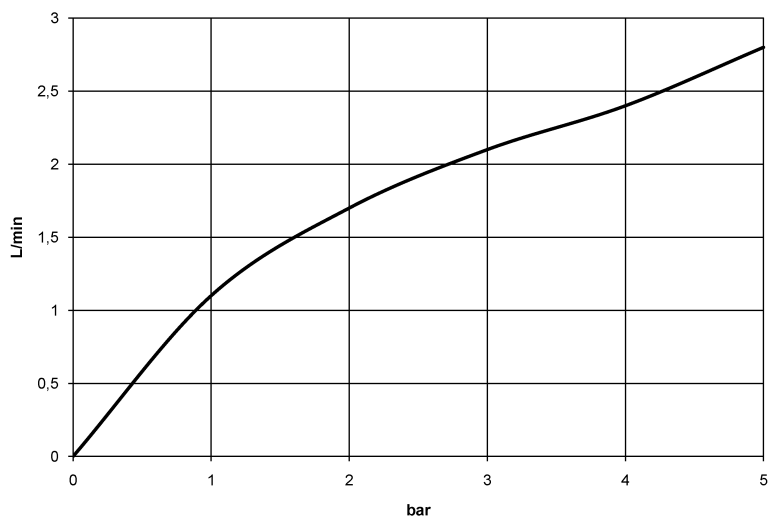

Кухня - Elio
ГОРЯЧИЙ И ХОЛОДНЫЙ WATER DISPENSER - хром
Артикулный номер: 17 861 790-00

размерный чертеж

Все величины в мм / дюймах = мм x 0,0394

график расхода