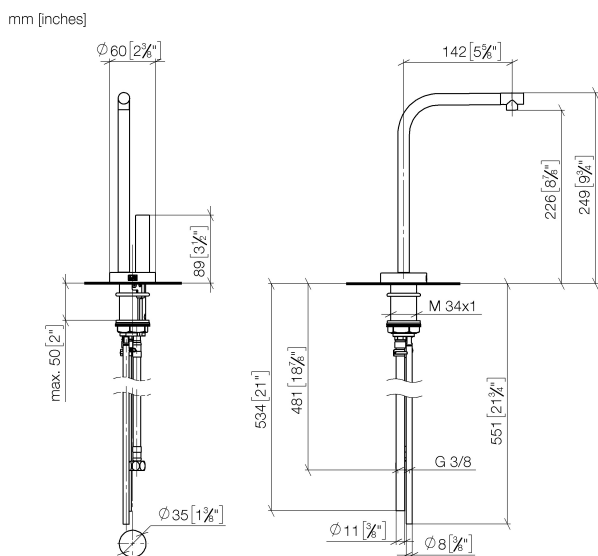

Кухня - Elio

ГОРЯЧИЙ И ХОЛОДНЫЙ WATER DISPENSER - хром

Артикульный номер: 17 861 790-00

- вылет 142 мм
- неподвижный, температурно-изолированный излив
- ламинарная струя
- высота смесителя 248 мм
- высота до регулятора ламинарной струи 226 мм
- диаметр сверлёного отверстия 35 мм
- подача фильтрованной горячей воды температурой до 93 °C
- подготовка фильтрованной холодной воды
- расход макс. 2 л/мин при гидравлическом давлении 3 бара
- блок управления в сборе для настенного монтажа (135 x 160 x 60 мм)
- электронный магнитный клапан
- блок питания с вилкой 100-230 В, 50-60 Гц, 18 Вт, включая комплект адаптеров для страны покупателя
- не содержит свинца
- Группа смесителей согл. DIN 4109: 1
- (ADA)
- NOTE: Not compatible with Reverse Osmosis
- Для безупречной работы крана HOT & COLD WATER DISPENSER, подключенного к бойлеру и фильтру, обеспечьте минимальное гидравлическое давление 3 бар.
- Помимо этого установка должна производиться над кухонной раковиной.
- Картридж фильтра следует менять каждые 6 месяцев. Обязательно соблюдайте все указания руководства по монтажу.
- Подробные указания по планированию и технические данные см. www.dornbracht.com/professional

хром

Для данного артикула требуются комплектующие.

Кухня - Elio
ГОРЯЧИЙ И ХОЛОДНЫЙ WATER DISPENSER - хром
Артикулный номер: 17 861 790-00

размерный чертеж

Все величины в мм / дюймах = мм x 0,0394

график расхода

Кухня - Elio

ГОРЯЧИЙ И ХОЛОДНЫЙ WATER DISPENSER - хром

Артикулльный номер: 17 861 790-00

Другие варианты поверхностей

платина матовая
17 861 790-06

платина
17 861 790-08

латунь сатинированная
17 861 790-28

Другие поверхности по запросу (x-tra Service)

12 892 970 90

Бак с горячей водой вкл.
фильтр -