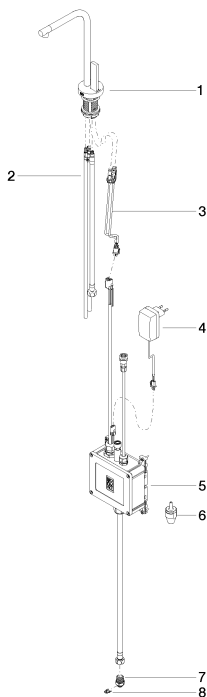

Кухня - Elio

ГОРЯЧИЙ И ХОЛОДНЫЙ WATER DISPENSER - хром

Артикульный номер: 17 861 790-00

- вылет 142 мм
- неподвижный, температурно-изолированный излив
- ламинарная струя
- высота смесителя 248 мм
- высота до регулятора ламинарной струи 226 мм
- диаметр сверлёного отверстия 35 мм
- подача фильтрованной горячей воды температурой до 93 °C
- подготовка фильтрованной холодной воды
- расход макс. 2 л/мин при гидравлическом давлении 3 бара
- блок управления в сборе для настенного монтажа (135 x 160 x 60 мм)
- электронный магнитный клапан
- блок питания с вилкой 100-230 В, 50-60 Гц, 18 Вт, включая комплект адаптеров для страны покупателя
- не содержит свинца
- Группа смесителей согл. DIN 4109: 1
- (ADA)
- NOTE: Not compatible with Reverse Osmosis
- Для безупречной работы крана HOT & COLD WATER DISPENSER, подключенного к бойлеру и фильтру, обеспечьте минимальное гидравлическое давление 3 бар.
- Помимо этого установка должна производиться над кухонной раковиной.
- Картридж фильтра следует менять каждые 6 месяцев. Обязательно соблюдайте все указания руководства по монтажу.
- Подробные указания по планированию и технические данные см. [www.dornbracht.com/professional](http://www.dornbracht.com/professional)

хром

Для данного артикула требуются комплектующие.

Кухня - Elio  
ГОРЯЧИЙ И ХОЛОДНЫЙ WATER DISPENSER - хром  
Артикульный номер: 17 861 790-00

размерный чертёж

Все величины в мм / дюймах = мм x 0,0394

график расхода

### Спецификация запасных частей

№	Артикульный №	Наименование	Расходуемое кол-во
1	90 17 85 100 04-00	Излив 520 x 200 x 180 мм - хром	1
2	90 30 04 067 00 90	Шланг -	1
3	90 10 01 048 00 90	Принадлежности электрические 48 x 253 x 59 мм -	1
4	04 10 01 050 00 90	Питание -	1
5	04 11 11 064 00 90	Блок управления 315 x 85 x 210 мм -	1
6	90 24 04 291 00 90	Подключение Ø 26 x 58 мм -	1
7	09 24 04 293 90	нипель 20,5 x 23 x 30 мм -	1
8	09 16 01 045 90	кольцо 15,4 x 12,48 x 1,39 мм -	1