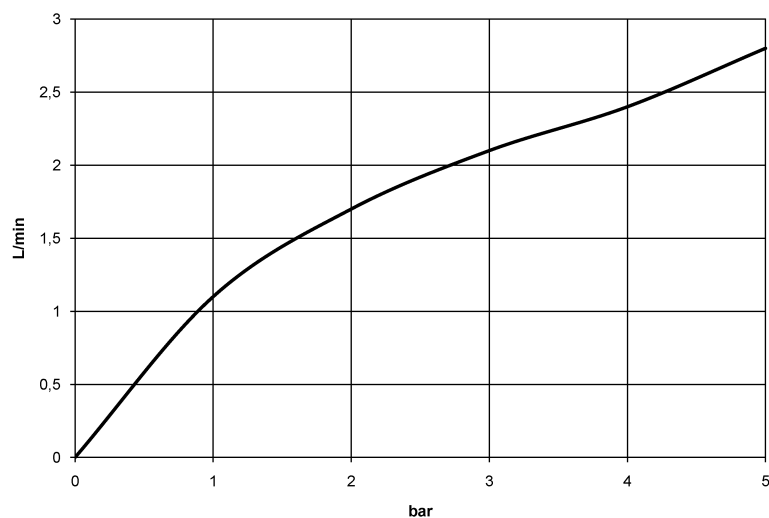

Кухня - Elio
ГОРЯЧИЙ И ХОЛОДНЫЙ WATER DISPENSER - хром
Артикульный номер: 17 861 790-00

размерный чертёж

Все величины в мм / дюймах = мм x 0,0394

график расхода