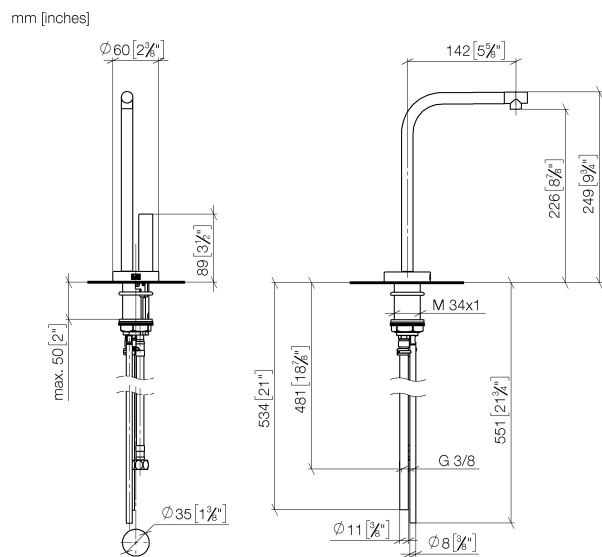

Кухня - Elio

ГОРЯЧИЙ И ХОЛОДНЫЙ WATER DISPENSER - хром

Артикульный номер: 17 861 790-00

- вылет 142 мм
- неподвижный, температурно-изолированный излив
- ламинарная струя
- высота смесителя 248 мм
- высота до регулятора ламинарной струи 226 мм
- диаметр сверлёного отверстия 35 мм
- подача фильтрованной горячей воды температурой до 93 °C
- подготовка фильтрованной холодной воды
- расход макс. 2 л/мин при гидравлическом давлении 3 бара
- блок управления в сборе для настенного монтажа (135 x 160 x 60 мм)
- электронный магнитный клапан
- блок питания с вилкой 100-230 В, 50-60 Гц, 18 Вт, включая комплект адаптеров для страны покупателя
- не содержит свинца
- Группа смесителей согл. DIN 4109: 1
- (ADA)
- NOTE: Not compatible with Reverse Osmosis
- Для безупречной работы крана HOT & COLD WATER DISPENSER, подключенного к бойлеру и фильтру, обеспечьте минимальное гидравлическое давление 3 бар.
- Помимо этого установка должна производиться над кухонной раковиной.
- Картридж фильтра следует менять каждые 6 месяцев. Обязательно соблюдайте все указания руководства по монтажу.
- Подробные указания по планированию и технические данные см. [www.dornbracht.com/professional](http://www.dornbracht.com/professional)

хром

Для данного артикула требуются комплектующие.

Кухня - Elio  
ГОРЯЧИЙ И ХОЛОДНЫЙ WATER DISPENSER - хром  
Артикульный номер: 17 861 790-00

размерный чертёж

Все величины в мм / дюймах = мм x 0,0394

график расхода

### Спецификация запасных частей

№	Артикульный №	Наименование	Расходуемое кол-во
1	90 17 85 100 04-00	Излив 520 x 200 x 180 мм - хром	1
2	90 30 04 067 00 90	Шланг -	1
3	90 10 01 048 00 90	Принадлежности электрические 48 x 253 x 59 мм -	1
4	04 10 01 050 00 90	Питание -	1
5	04 11 11 064 00 90	Блок управления 315 x 85 x 210 мм -	1
6	90 24 04 291 00 90	Подключение Ø 26 x 58 мм -	1
7	09 24 04 293 90	нипель 20,5 x 23 x 30 мм -	1
8	09 16 01 045 90	кольцо 15,4 x 12,48 x 1,39 мм -	1