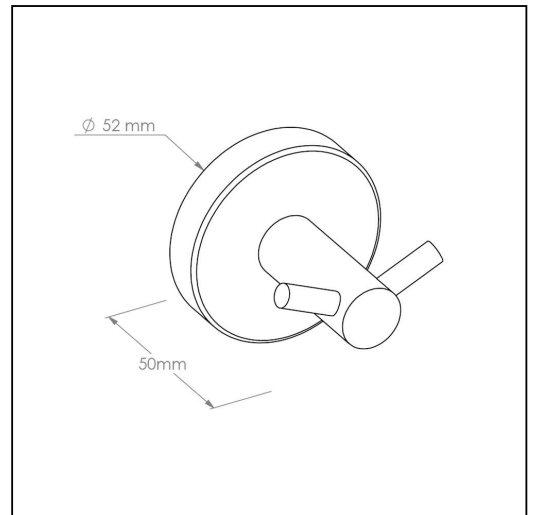

## Wieszak podwójny MERIDA STELLA WHITE LINE, biały

symbol: GSB401

- wykonany z mosiądzu chromowanego malowanego na biało
- solidne mocowanie ściennie wykonane z mosiądzu

### Parametry

średnica	5 cm
gł. boko	5,5 cm