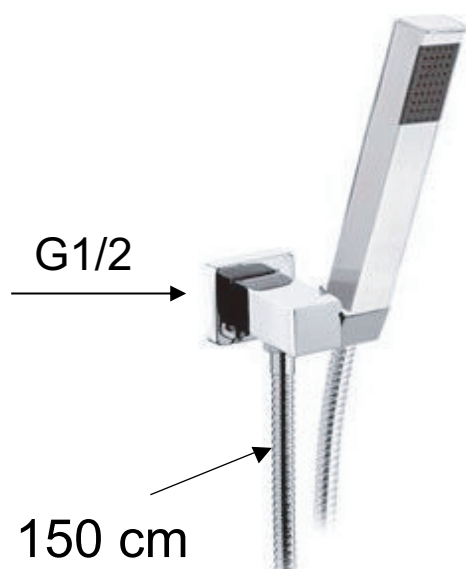

SCHEDA TECNICA TECHNICAL FEATURES

ART. COD.

SKT615ZSSCA

DEVIATORE 3 VIE - 7 POSIZIONI
3 OUTLETS - 7-POSITIONS DIVERTER

MANIGLIA TERMO
THERMO HANDLE

MATERIALI / MATERIALS

OTTONE CROMATO / CHROME PLATED BRASS

CROMATURA / CHROME PLATING

UNI EN 248