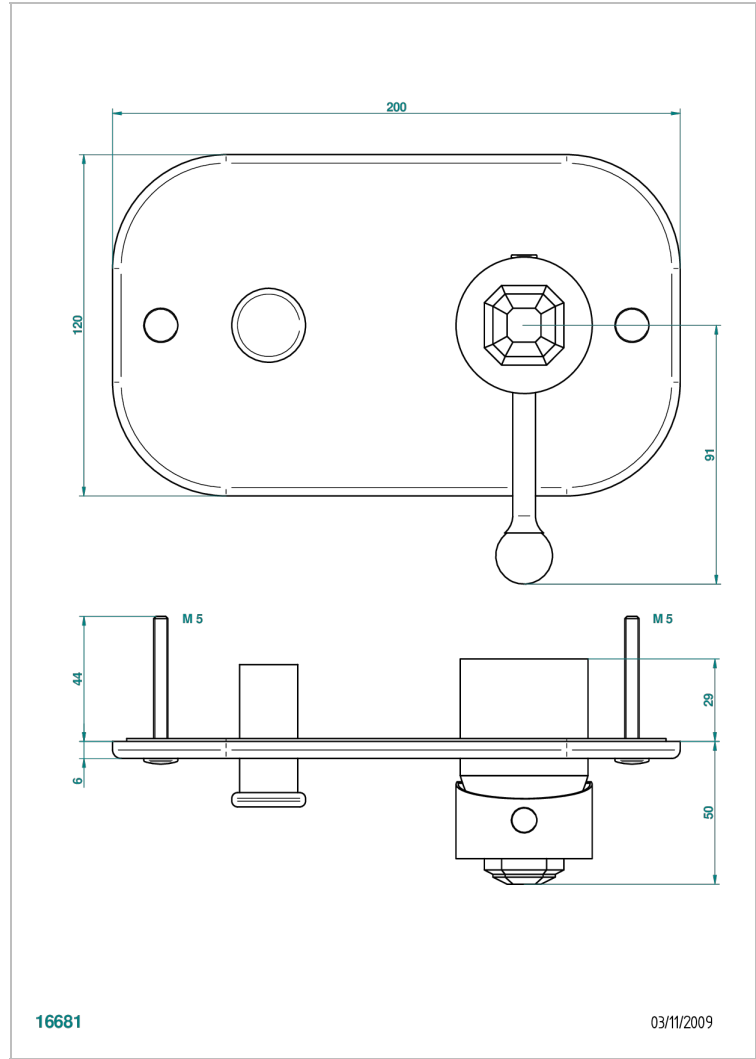

TRADITION С РУКОЯТКАМИ

A58-6550B

THG[®]
PARIS

Внешняя часть смесителя для душа однорычажного встраиваемого в стену с переключателем 6550

16681

03/11/2009

ХАРАКТЕРИСТИКИ

- Tradition с рукоятками
- Внешняя часть смесителя для душа однорычажного встраиваемого в стену с переключателем 6550

СВЯЗАННЫЕ ТОВАРНЫЕ ПОЗИЦИИ

- Ref. G00-6550A Внутренняя часть смесителя для душа однорычажного встраиваемого в стену с переключателем 6550 - 2 входа 1/2" - 2 выхода 1/2"

ДОСТУПНЫЕ ВАРИАНТЫ ПОКРЫТИЙ

Blush PVD - H62
Graphite PVD - H64
Matt Umber PVD - H67
Matt blush PVD - H60
Matt graphite PVD - H65
Umber PVD - H66