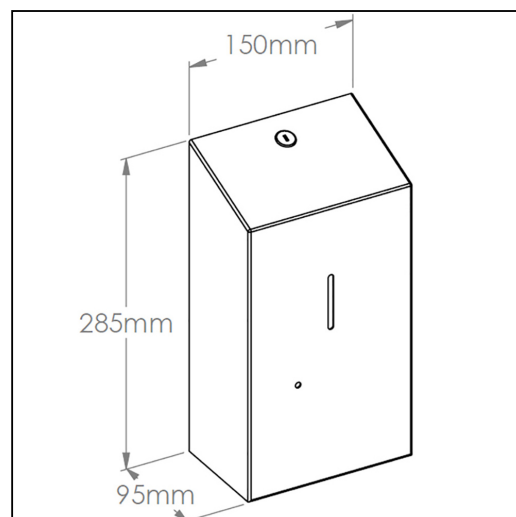

## Bezdotykowy automatyczny dozownik mydła w płynie MERIDA STELLA AUTOMATIC Anti-FingerPrint, pojemno zbiornika 1000 ml, stal matowa z powłok AFP

symbol: DSM575

Bezdotykowy automatyczny dozownik mydła w płynie wykonany ze stali nierdzewnej, szcztokowanej (matowej). Zabezpieczony trwałym stalowym zamkiem b benkowym. Zamek zlicowany z powierzchni urz dzenia. Ł czenia boków spawane i szlifowane. Urz dzenie posiada niewidoczne zawiasy. Pojemno zbiornika na mydło 1000 ml. Dozownik uruchamiany bezdotykowo czujnikiem zbli eniowym, zasilany 4 bateriami R14, baterie doł czone. Dozownik posiada diodowy wska nik: zielony - gotowo do pracy, czerwony - wymieni baterie. Urz dzenie nale y zamontowa w odległo ci min. 130 mm od powierzchni blatu lub umywalki. Dozownik wyposa ony jest w unikalny system programowania wielko ci dozy podawanego mydła, u ytkownik ma mo liwo zaprogramowania nast puj cych wielko ci dozy: 0,2 ml, 0,8 ml lub 1,3 ml. Zamykany na kluczyk

CHRONI PRZED POZOSTAWIANIEM ODCISKÓW PALCÓW  
REDUKUJE ILO BAKTERII I GRZYBÓW  
UŁATWIA CZYSZCZENIE  
CHRONI POWIERZCHNI

Parametry

wysoko	28,5 cm
szeroko	15 cm
gł boko	9,5 cm