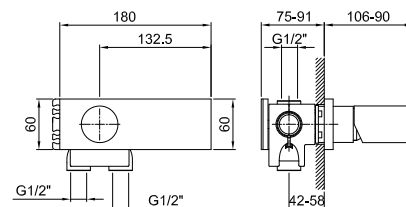

Встраиваемый смеситель для душа - MILANO НЕРЖАВЕЮЩАЯ СТАЛЬ

АРТ. E686B+D063A

Встраиваемый смеситель для душа

- 1 выпуск 1/2"
- ручка
- впуски 1/2"
- Звукоизолированные

Наружная часть

Отделки:

- Матовая натуральная сталь 31 93 E686B

Внутренняя часть

Отделки:

- 22 00 D063A

Проект:

Комната:

Дата:

Комментарии:

сертификаты: