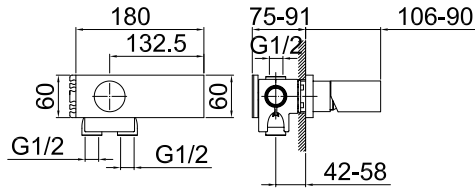

FANTINI

R U B I N E T T I

MILANO

Miscelatore monocomando doccia incasso Art. D063A+E686B / Built-in shower mixer Art. D063A+E686B /
Mitigeur douche à encastrer Art. D063A+E686B

N°	Codice / Code	Descrizione / Description / Désignation
1	90 00 9642	Maniglia completa per Art. 3010 - 3013 Milano Complete handle for Art. 3010 - 3013 Manette complete pour Art. 3010 - 3013
1A	90 00 9041	Grano bloccaggio maniglia Locking screw for handle Vis d'arrêt pour manette
1B	90 00 9428	Placchetta Screw cover for handle Caboçon pour manette
2	90 00 8848	Piastra completa misc. doccia Art. E686B Complete plate shower mixer for Art. E686B Plaque complete douche à encastrer pour Art. E686B
2A	90 00 9778	O'ring per piastra per Art. 3010B-3013B Milano O'ring for plate for Art. 3010B-3013B Milano O'ring pour plaque pour Art. 3010B-3013B Milano
3	90 00 8688	Cannotto porta cartuccia per Art. E610B-E613B Sleeve for cartridge for Art. E610B-E613B Manchon pour cartouche pour Art. E610B-E613B
4	90 00 3370	Cartuccia lavabo Art. 3370 Cartridge Art. 3370 Cartouche Art. 3370
5	90 00 9039	Ghiera bloccaggio cartuccia Locking ring nut for cartridge Bague d'arrêt pour cartouche
6	90 00 9263	Cappuccio sottomaniglia Café Café under handle cap Rosace sous la manette Café

MILANO

Miscelatore monocomando doccia incasso Art. D063A+E686B / Built-in shower mixer Art. D063A+E686B /
Mitigeur douche à encastrer Art. D063A+E686B

USCITA PRIMARIA

Pressione - Pressure Pression	Portata - Flow rate Debit d'eau
0,5 bar	10 l/min
1 bar	15 l/min
2 bar	20 l/min
3 bar	25 l/min
4 bar	29 l/min
5 bar	33 l/min