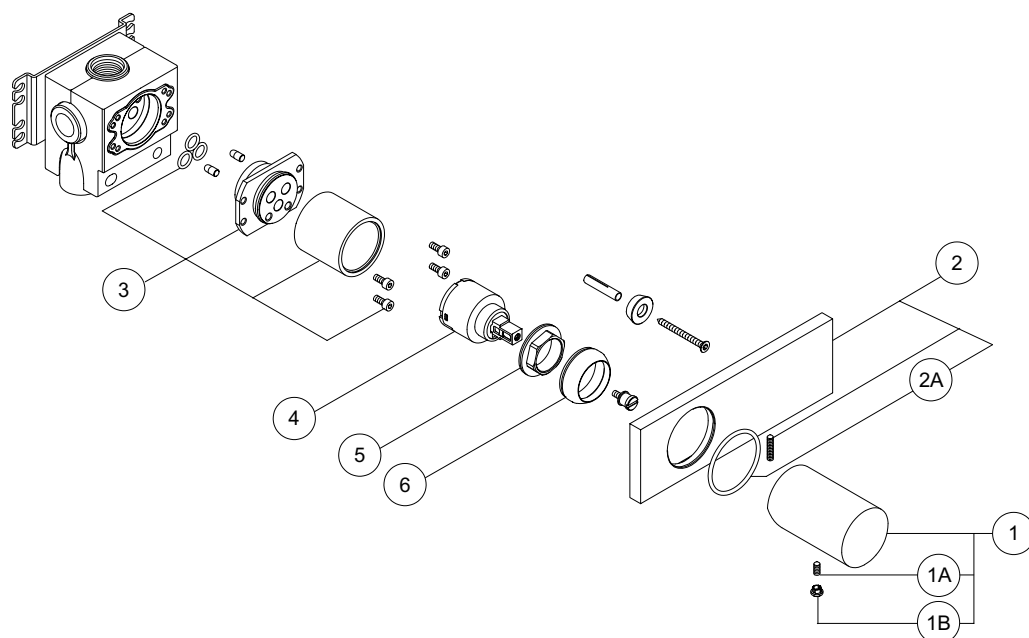

FANTINI

R U B I N E T T I

MILANO

Miscelatore monocomando doccia incasso Art. D063A+E686B / Built-in shower mixer Art. D063A+E686B /
Mitigeur douche à encastrer Art. D063A+E686B

N°	Codice / Code	Descrizione / Description / Désignation
1	90 00 9642	Maniglia completa per Art. 3010 - 3013 Milano Complete handle for Art. 3010 - 3013 Manette complete pour Art. 3010 - 3013
1A	90 00 9041	Grano bloccaggio maniglia Locking screw for handle Vis d'arrêt pour manette
1B	90 00 9428	Placchetta Screw cover for handle Caboçon pour manette
2	90 00 8848	Piastra completa misc. doccia Art. E686B Complete plate shower mixer for Art. E686B Plaque complete douche à encastrer pour Art. E686B
2A	90 00 9778	O'ring per piastra per Art. 3010B-3013B Milano O'ring for plate for Art. 3010B-3013B Milano O'ring pour plaque pour Art. 3010B-3013B Milano
3	90 00 8688	Cannotto porta cartuccia per Art. E610B-E613B Sleeve for cartridge for Art. E610B-E613B Manchon pour cartouche pour Art. E610B-E613B
4	90 00 3370	Cartuccia lavabo Art. 3370 Cartridge Art. 3370 Cartouche Art. 3370
5	90 00 9039	Ghiera bloccaggio cartuccia Locking ring nut for cartridge Bague d'arrêt pour cartouche
6	90 00 9263	Cappuccio sottomaniglia Café Café under handle cap Rosace sous la manette Café

MILANO

Miscelatore monocomando doccia incasso Art. D063A+E686B / Built-in shower mixer Art. D063A+E686B /
Mitigeur douche à encastrer Art. D063A+E686B

USCITA PRIMARIA

Pressione - Pressure Pression	Portata - Flow rate Debit d'eau
0,5 bar	10 l/min
1 bar	15 l/min
2 bar	20 l/min
3 bar	25 l/min
4 bar	29 l/min
5 bar	33 l/min