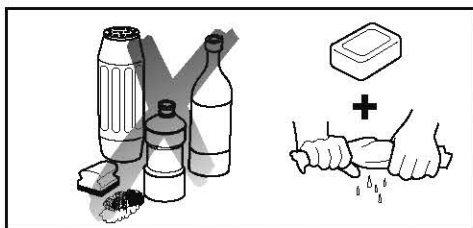

T3S0077

22

T2 00081

T2 00043

T2 00098

T2 00099

V4

Roca Sanitario, S.A.  
Avda. Diagonal, 513  
08029 Barcelona - SPAIN  
Teléfono 93 366 1200  
Fax 93 419 4501  
www.roca.es