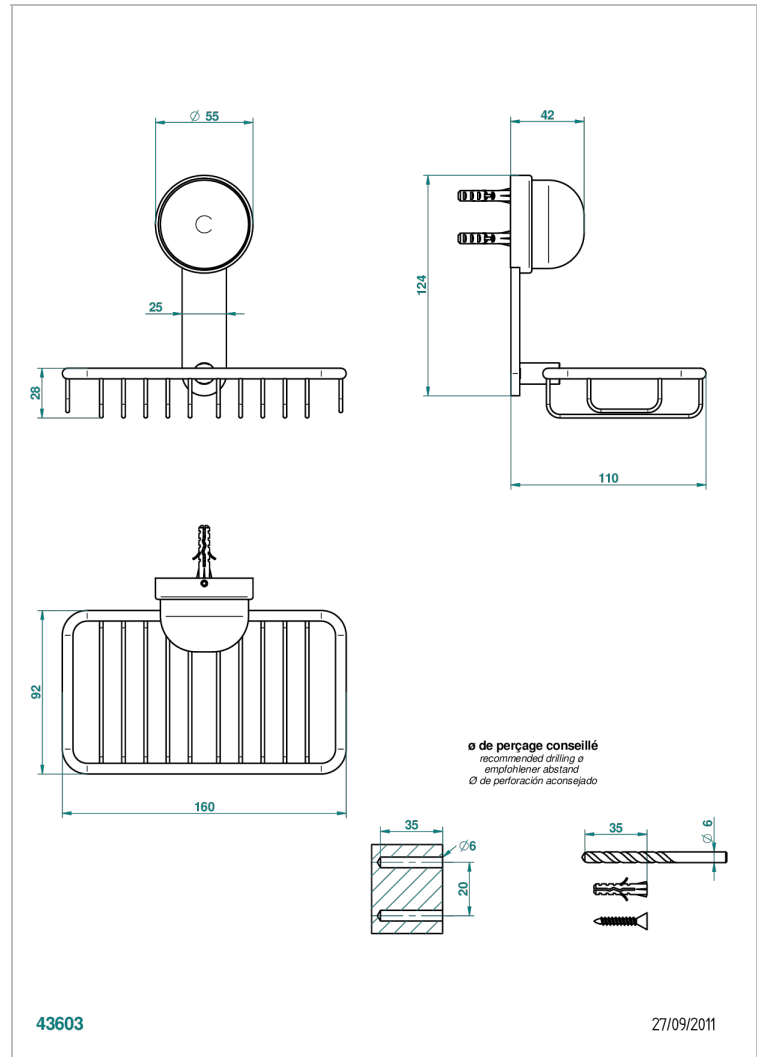

MOON DRAGON

U5G-620

Мыльница-сетка с фланцем 160 x 95 мм

THG[®]
PARIS

ХАРАКТЕРИСТИКИ

- Moon Dragon
- Мыльница-сетка с фланцем 160 x 95 мм

ДОСТУПНЫЕ ВАРИАНТЫ ПОКРЫТИЙ

Blush PVD - H62
Graphite PVD - H64
Matt Umber PVD - H67
Matt blush PVD - H60
Matt graphite PVD - H65
Umber PVD - H66

Аранья (чёрный никель) - D24
Бронза - D01
Золото - F01
Матовая красная старинная медь - H07
Матовое золото - F07
Матовое светлое золото - F31

Матовый никель - C01
Матовый хром - C02
Никель - B01
Покрытие PVD бронза - F33
Покрытие PVD золотистый цвет - H52
Покрытие PVD латунь - H49