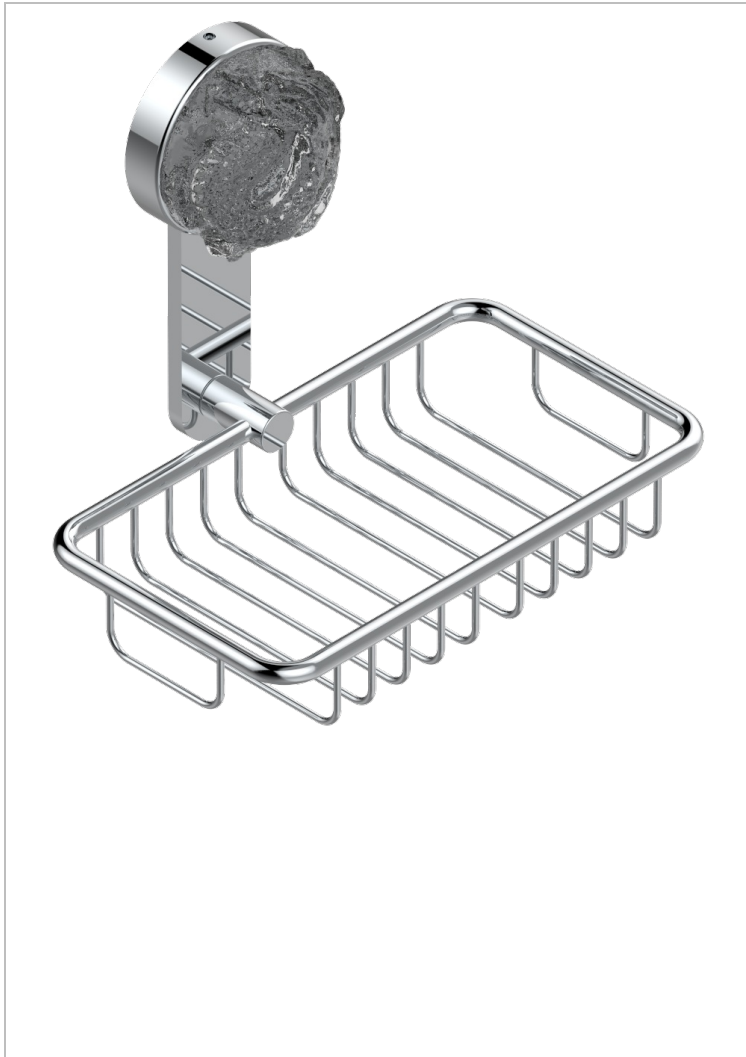

MOON DRAGON

U5G-620

Мыльница-сетка с фланцем 160 x 95 мм

THG[®]
PARIS

ХАРАКТЕРИСТИКИ

- Moon Dragon
- Мыльница-сетка с фланцем 160 x 95 мм

ДОСТУПНЫЕ ВАРИАНТЫ ПОКРЫТИЙ

Blush PVD - H62
Graphite PVD - H64
Matt Umber PVD - H67
Matt blush PVD - H60
Matt graphite PVD - H65
Umber PVD - H66

Аранья (чёрный никель) - D24
Бронза - D01
Золото - F01
Матовая красная старинная медь - H07
Матовое золото - F07
Матовое светлое золото - F31

Матовый никель - C01
Матовый хром - C02
Никель - B01
Покрытие PVD бронза - F33
Покрытие PVD золотистый цвет - H52
Покрытие PVD латунь - H49

Покрытие PVD матовая бронза - F34
Покрытие PVD матовая латунь - H50
Покрытие PVD матовый золотистый - H53
Покрытие PVD матовый никель - H56
Покрытие PVD никель - H55
Розовое золото - F27

Сатинированное золото - F03
Сатинированный хром - C03
Светлое золото - F30
Серебро с родием - F18
Состаренный никель - H28
Старинное серебро - H03