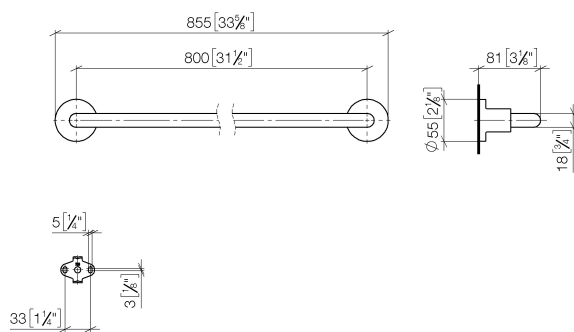

Душ - Tara.

Держатель для банного полотенца - латунь сатинированная

Артикульный номер: 83 080 892-28

- расстояние между осями 800 мм
- ширина 855 мм
- высота 55 мм
- розетка Ø 55 мм
- вылет 81 мм

латунь сатинированная

размерный чертеж

mm [inches]

Все величины в мм / дюймах = мм x 0,0394

Душ - Tara.

Держатель для банного полотенца - латунь сатинированная

Артикульный номер: 83 080 892-28

Душ - Tara.

Держатель для банного полотенца - латунь сатинированная

Артикульный номер: 83 080 892-28

Другие варианты поверхностей

хром
83 080 892-00

платина матовая
83 080 892-06

платина
83 080 892-08

белый матовый
83 080 892-10

чёрный матовый
83 080 892-33

хром матовый
83 080 892-93