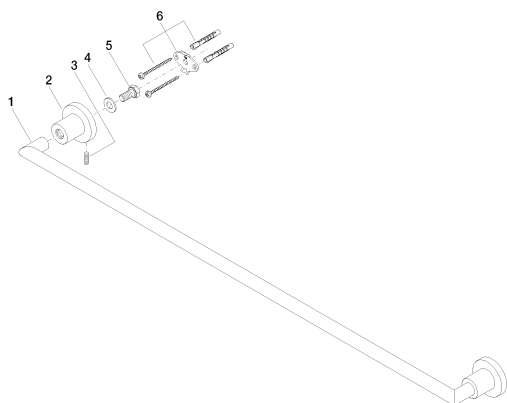

Душ - Tara.

Держатель для банного полотенца - латунь сатинированная

Артикульный номер: 83 080 892-28

Спецификация запасных частей

| № | Артикульный № | Наименование | Расходуемое кол-во |
|---|--------------------|----------------------------------------------------|--------------------|
| 1 | 05 28 22 590 00-28 | Держатель 818 x 40 x 18 мм - латунь сатинированная | 1 |
| 2 | 08 17 89 505-28 | Держатель 60 x 100 x 60 мм - латунь сатинированная | 2 |
| 3 | 04 31 11 113 00 90 | Крепление M5 x 12 мм - | 2 |
| 4 | 09 30 11 046 90 | стиральная машина Ø 10,5 - | 2 |
| 5 | 09 30 30 071 90 | Крепление M10 x 20 мм - | 2 |
| 6 | 05 17 20 739 00 90 | Набор для крепления 150 x 65 x 10 мм - | 2 |