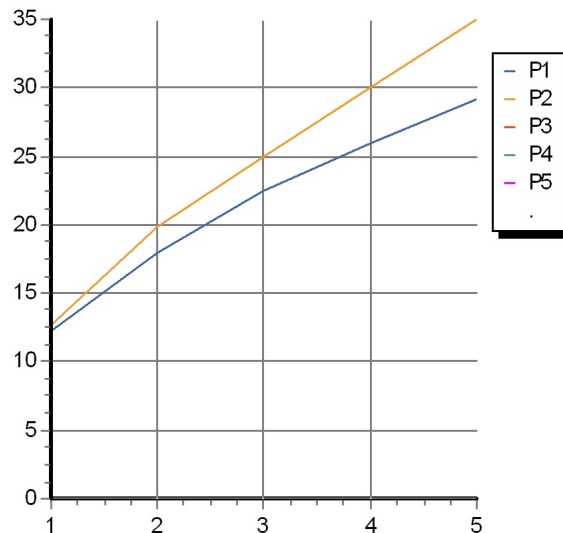

AGORÀ

ZAL486

Esplosi / Exploded

AGORÀ

ZAL486

Portate / Flowrates (lt/min)

PRESSIONE PRESSURE	1 BAR	2 BAR	3 BAR	4 BAR	5 BAR
<i>P1</i> DOCCETTA HANDSHOWER	12,7	19,9	25	30	35
<i>P2</i> BOCCA VASCA WALL SPOUT	12,2	18	22,4	26	29,2
<i>P3</i>					
<i>P4</i>					
<i>P5</i>					

AGORÀ

ZAL486

Pesi e Misure / Weights and Sizes

Peso (Kg) Weight (lb)	5,87 (Kg)	12,94 (lb)
Volume test (dc3) - (in3)	13,34 (dc3)	814,06 (in3)
h (mm) - (in)	90,00 (mm)	3,54 (in)
L1 (mm) - (in)	285,00 (mm)	11,22 (in)
L2 (mm) - (in)	520,00 (mm)	20,47 (in)