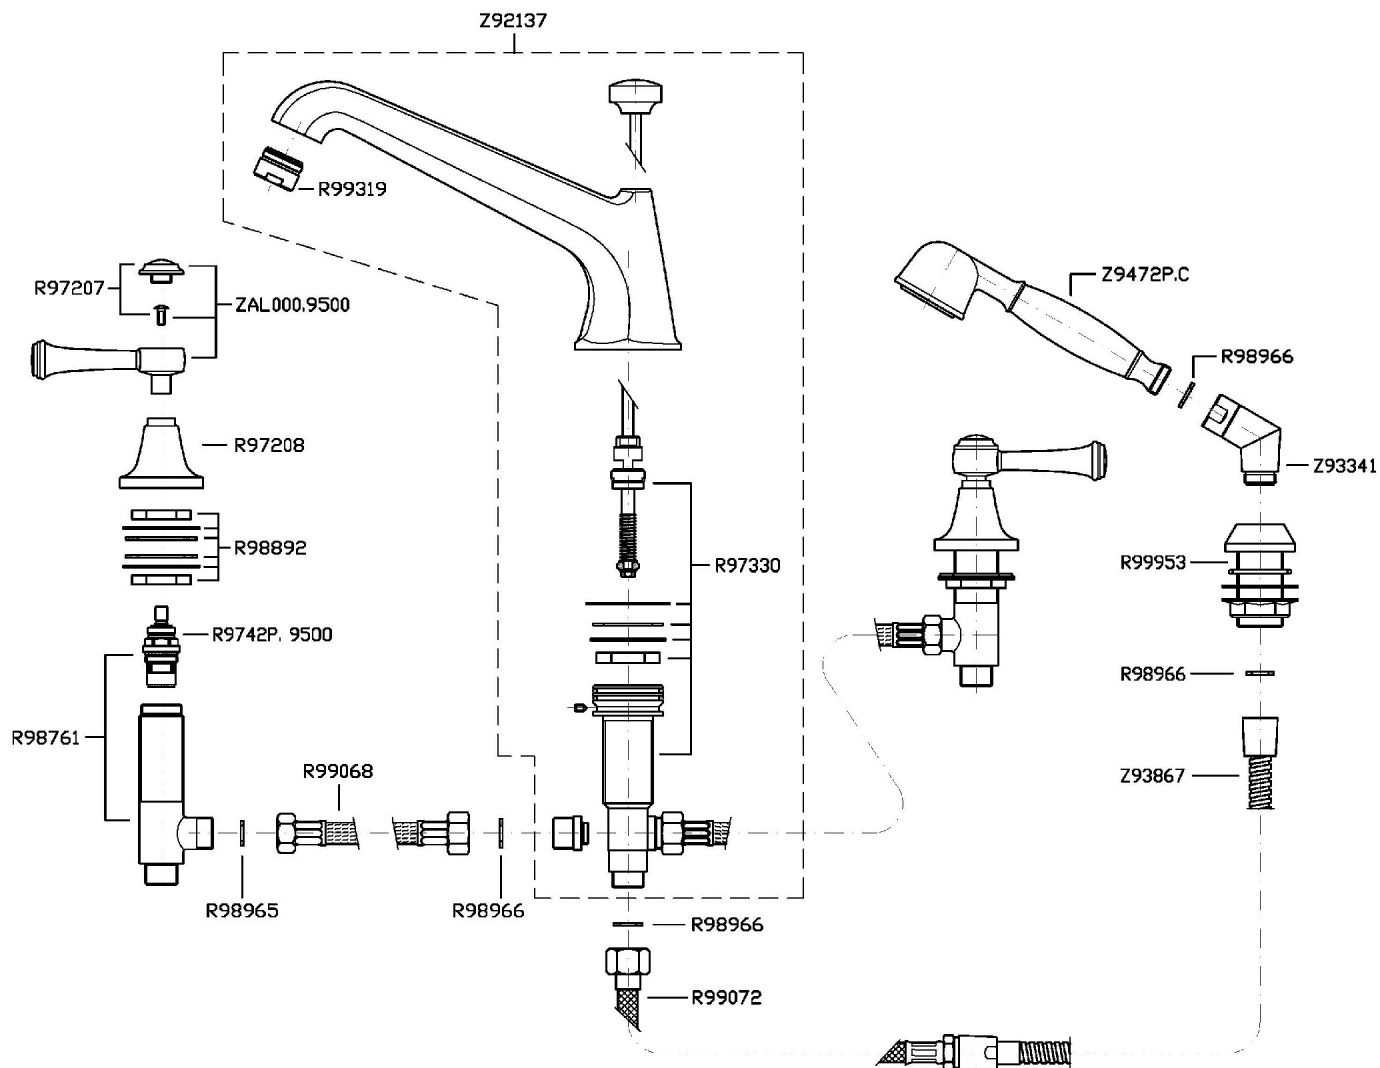

Marchio / Brand ZUCCHETTI

Classe / Class WW

AGORÀ

ZAL486

Batteria bordo-vasca 4 fori. / 4 hole bath-mixer.

Batteria bordo-vasca 4 fori, bocca con deviatore, doccia estraibile Z9472P.C, flessibile da 1500mm.

4 hole bath-mixer, spout with diverter pull out handshower Z9472P.C, 1500 mm flexible hose.

Finiture / Finishes

		C8		C40		C41
Cromo / Chrome	Nickel Lucido / Polished Nickel		Oro / Gold		Oro spazzolato / Brushed Gold	

AGORÀ

ZAL486

Esplosi / Exploded

AGORÀ

ZAL486

Portate / Flowrates (lt/min)

PRESSIONE PRESSURE	1 BAR	2 BAR	3 BAR	4 BAR	5 BAR
<i>P1</i> DOCCETTA HANDSHOWER	12,7	19,9	25	30	35
<i>P2</i> BOCCA VASCA WALL SPOUT	12,2	18	22,4	26	29,2
<i>P3</i>					
<i>P4</i>					
<i>P5</i>					

AGORÀ

ZAL486

Pesi e Misure / Weights and Sizes

Peso (Kg) Weight (lb)	5,87 (Kg)	12,94 (lb)
Volume test (dc3) - (in3)	13,34 (dc3)	814,06 (in3)
h (mm) - (in)	90,00 (mm)	3,54 (in)
L1 (mm) - (in)	285,00 (mm)	11,22 (in)
L2 (mm) - (in)	520,00 (mm)	20,47 (in)