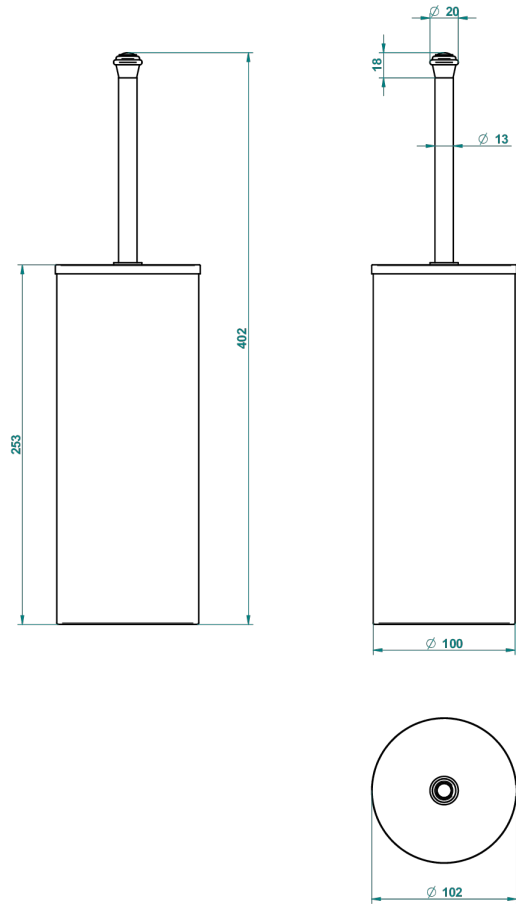

# AMBOISE С ЛАЗУРИТОМ

A1K-4700C

Стакан напольный и щётка для унитаза с крышкой

THG<sup>®</sup>  
PARIS

44081

01/12/2015