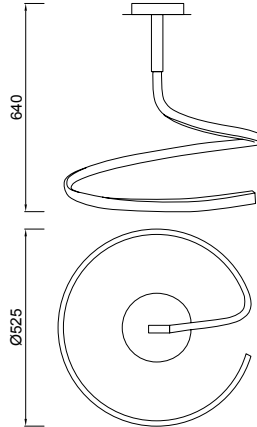

Nur

Jose I.Ballester - Santiago Sevillano, 2015

4982_Colgante - Pendant Lamp / 4996_DIMMABLE_Colgante - Pendant Lamp

REF.4982

LED 30W 3000K 2400lm - 100/240V

Plata - Silver

Cromo - Chrome

Difusor Acrílico - Acrylic Diffuser

REF.4996_DIMMABLE

LED 30W 3000K 2400lm - 220/240V

Plata - Silver

Cromo - Chrome

Difusor Acrílico - Acrylic Diffuser