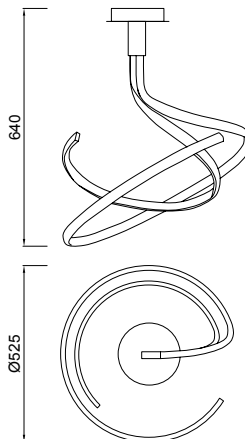

4981_Colgante - Pendant Lamp / 4998_DIMMABLE_Colgante - Pendant Lamp

REF.4981

LED 50W 3000K 4000lm - 100/240V

Plata - Silver

Cromo - Chrome

Difusor Acrílico - Acrylic Diffuser

REF.4998_DIMMABLE

LED 50W 3000K 4000lm - 220/240V

Plata - Silver

Cromo - Chrome

Difusor Acrílico - Acrylic Diffuser

[25]