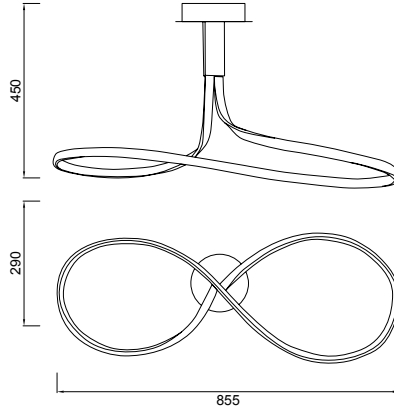

[22]

Ref.4982

[24]

Nur

Jose I.Ballester - Santiago Sevillano, 2015

4980_Colgante - Pendant Lamp / 4995_DIMMABLE_Colgante - Pendant Lamp

REF.4980

LED 40W 3000K 3200lm - 100/240V