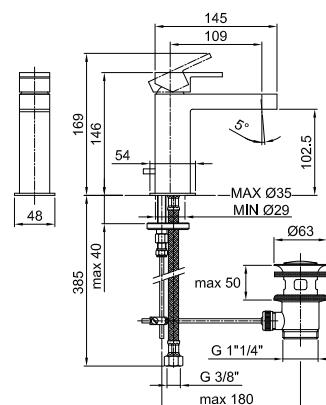

Комментарии: