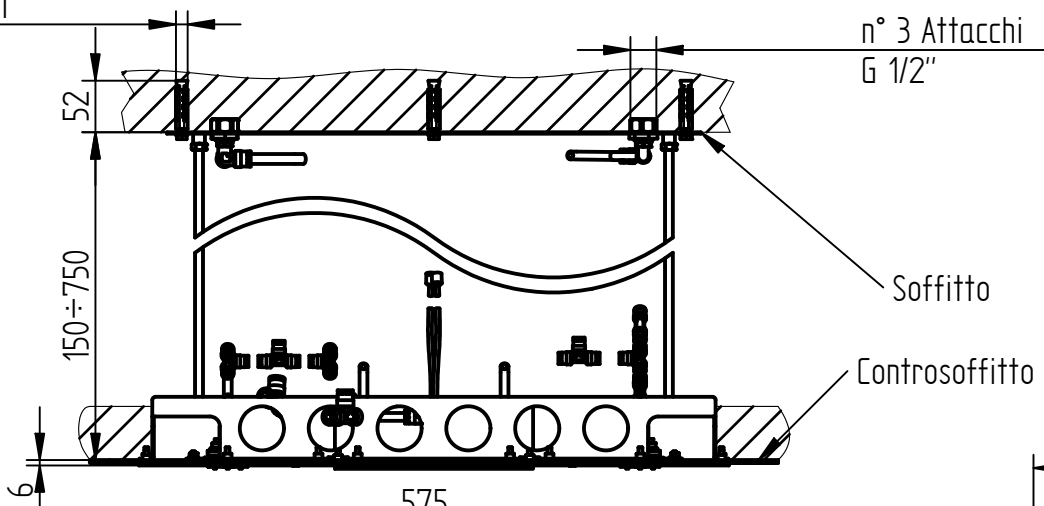

n°8 Ancoranti
FORO ϕ 13

rubinetti d'autore
made in Italy

Articolo

7531/4F/A1/E + 754137

Descrizione

Sistema doccia 4 OUT 700x600 cromoterapia da controsoffitto