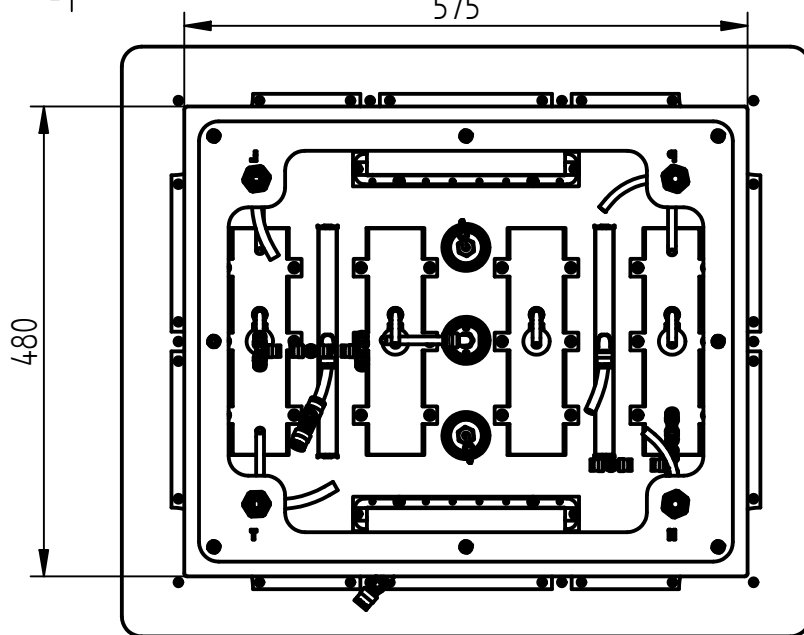

n°8 Ancoranti
FORO ϕ 13

rubinetti d'autore
made in Italy

Articolo

7531/4F/A1/E + 754137

Descrizione

Sistema doccia 4 OUT 700x600 cromoterapia da controsoffitto