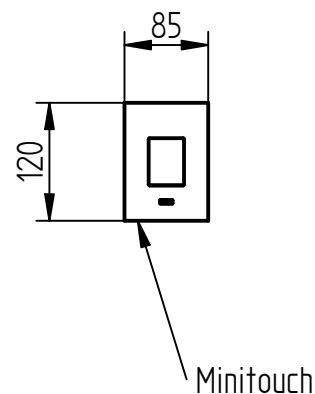

n°8 Ancoranti
FORO ϕ 13

rubinetti d'autore
made in Italy

Articolo

7531/4F/A1/E + 754137

Descrizione

Sistema doccia 4 OUT 700x600 cromoterapia da controsoffitto