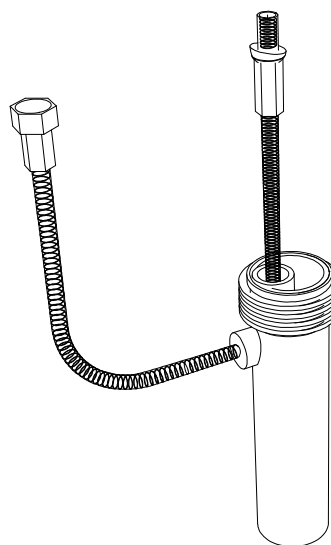

Vaso terra Speed con  
sistema di scarico Smart Clean

*Speed wc back to wall with  
Smart Clean flushing system*

Cod. SPWC01

Dispositivo vaso/bidet

*Wc/bidet device*

Cod. ACS114

Predisposizione consigliata attacco  
acqua, in caso di utilizzo  
del dispositivo erogazione acqua  
per funzione vaso/bidet  
(Cod. ACS 114)

*Inlet water connection suggest,  
in case of use of water  
supply device for wc/bidet working  
(Cod. ACS 114)*