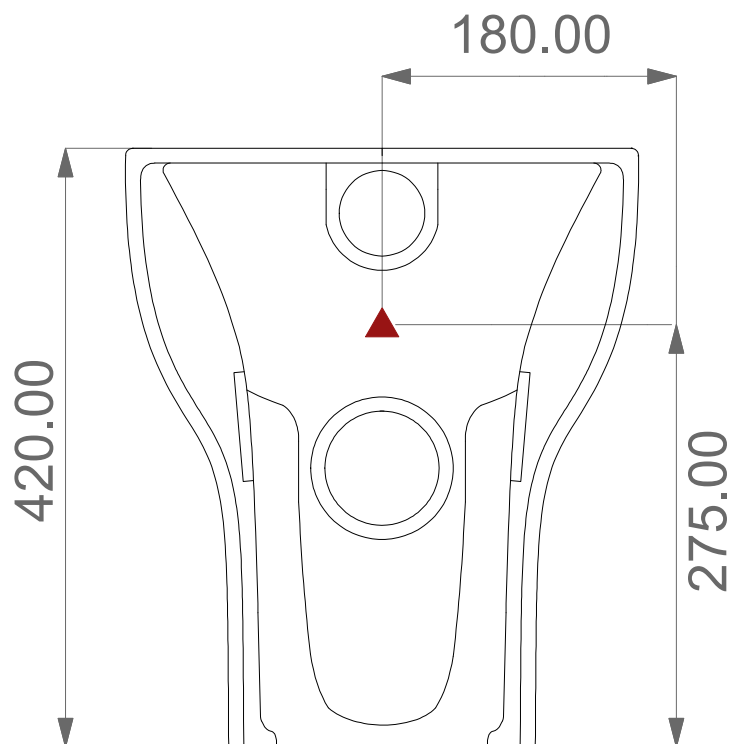

Vaso terra Speed con  
sistema di scarico Smart Clean

*Speed wc back to wall with  
Smart Clean flushing system*

Cod. SPWC01

Dispositivo vaso/bidet

*Wc/bidet device*

Cod. ACS114

Predisposizione consigliata attacco  
acqua, in caso di utilizzo  
del dispositivo erogazione acqua  
per funzione vaso/bidet  
(Cod. ACS 114)

*Inlet water connection suggest,  
in case of use of water  
supply device for wc/bidet working  
(Cod. ACS 114)*