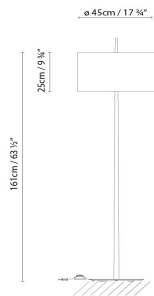

Materiales:

Metal, textil.

Acabados:

Negro con pantalla negra.
Blanco con pantalla blanca.

Certificaciones:

IP20
230V

LOLA F

Fuente de luz:

2 x LED (E27)

Fluo. 2 x max. 11W (E27)

Halo. 2 x max. 46W (E27)

Peso:

Neto kg: 8.3
Bruto kg: 9.0

Embalaje:

Nº bultos: 2
Volumen m3: 0.246
Dimensiones cm: 34x34x158 +
28x47x48

Colecciones