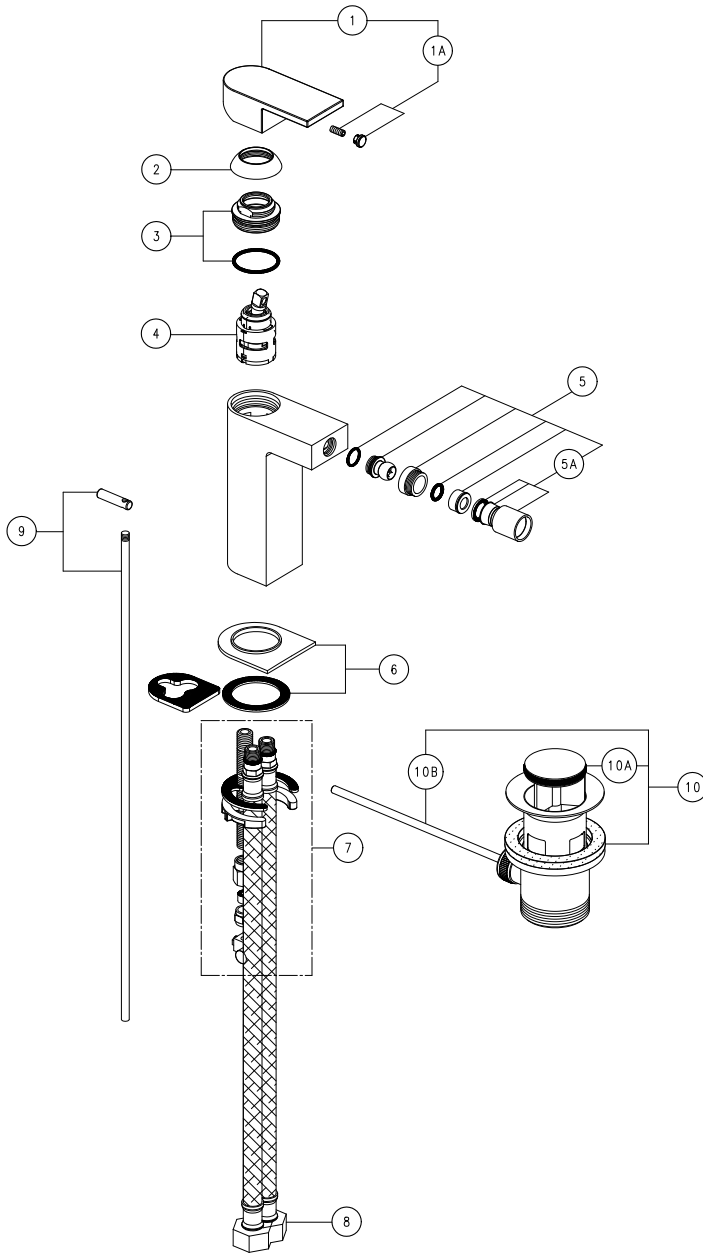

Mare

Miscelatore monocomando Bidet art. 1008F

Single-lever bidet mixer art. 1008F

Mitigeur bidet art. 1008F

N°	Code Code Code	Descrizione Description Désignation
1	51 00 1048	Maniglia miscelatore lavabo art.1004F Mixer handle washbasin art.1004F Manette mitigeur lavabo art.1004F
1A	90 00 9386	Confezione fissaggio per maniglia art. 3348 Fixing kit for handle art. 3348 Kit de fixation pour manette art. 3348
2	90 00 9365	Cappuccio sottomaniglia lavabo Under handle cap Rosace sous la manette
3	90 00 9366	Ghiera bloccaggio cartuccia lavabo Locking ring nut for cartridge Bague d'arrêt pour cartouche
4	90 00 3370	Cartuccia lavabo art. 3370 Cartridge art. 3370 Cartouche art. 3370
5	90 00 9369Z	Aeratore a snodo M16x1 5 L/M Movable aerator M16x1 5 L/M Aérateur a rotule orientable M16x1 5 L/M
5A	90 00 9252Z	Aeratore M16x1 5 L/M femmina per art.1008F Female aerator M16x1 5L/M for art. 1008F Aérateur féminin M16x1 5L/M pour art. 1008F
6	90 00 9680	Anello base con guarnizione per art.1004F Base ring with gasket for art.1004F Anneau de base avec joint pour art.1004F
7	90 00 9122	Confezione di fissaggio per 1604S-1608S Fixing kit for art. 1604S-1608S Confection de fixation pour art. 1604S-1608S
7A	90 00 9005	Morsetto snodato per asta scarico Articulated clamp for pop-up rod Etau articulé pour barre de vidage
8	90 02 9331	Flessibili di colleg. M10x1-F3/8" per Nostr. Small cm 40 (coppia) Pair of M10x1-F3/8" flexible connections for Nostr. Small 40 cm Couple de flexibles d'alimentation M10x1-F3/8" pour Nostr. Small 40 cm
9	90 00 9329	Asta comando scarico con pomolo Nostromo Small Nostromo Small pop-up driving rod with knob Barre pour commande de vidage Nostromo Small avec poignée
10	90 00 0852	Scarico completo Complete pop-up waste Vidage complet
10A	90 00 1927	Tappo per scarico Plug for pop-up waste Clapet pour vidage
10B	90 00 0932	Asta orizzontale con sfera Horizontal rod with sphere Tige horizontale avec boule