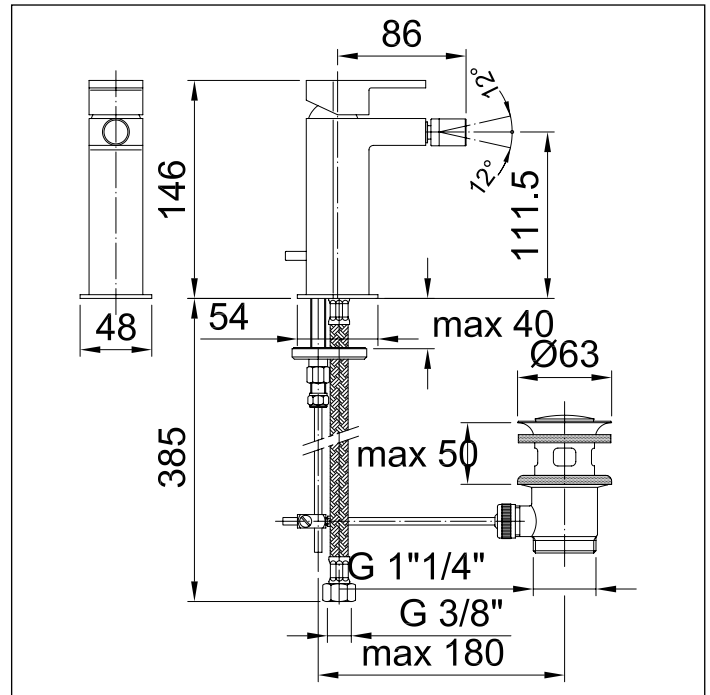

Mare

Miscelatore monocomando Bidet art. 1008F

Single-lever bidet mixer art. 1008F

Mitigeur bidet art. 1008F

N°	Code Code Code	Descrizione Description Désignation
1	51 00 1048	Maniglia miscelatore lavabo art.1004F Mixer handle washbasin art.1004F Manette mitigeur lavabo art.1004F
1A	90 00 9386	Confezione fissaggio per maniglia art. 3348 Fixing kit for handle art. 3348 Kit de fixation pour manette art. 3348
2	90 00 9365	Cappuccio sottomaniglia lavabo Under handle cap Rosace sous la manette
3	90 00 9366	Ghiera bloccaggio cartuccia lavabo Locking ring nut for cartridge Bague d'arrêt pour cartouche
4	90 00 3370	Cartuccia lavabo art. 3370 Cartridge art. 3370 Cartouche art. 3370
5	90 00 9369Z	Aeratore a snodo M16x1 5 L/M Movable aerator M16x1 5 L/M Aérateur a rotule orientable M16x1 5 L/M
5A	90 00 9252Z	Aeratore M16x1 5 L/M femmina per art.1008F Female aerator M16x1 5L/M for art. 1008F Aérateur féminin M16x1 5L/M pour art. 1008F
6	90 00 9680	Anello base con guarnizione per art.1004F Base ring with gasket for art.1004F Anneau de base avec joint pour art.1004F
7	90 00 9122	Confezione di fissaggio per 1604S-1608S Fixing kit for art. 1604S-1608S Confection de fixation pour art. 1604S-1608S
7A	90 00 9005	Morsetto snodato per asta scarico Articulated clamp for pop-up rod Etau articulé pour barre de vidage
8	90 02 9331	Flessibili di colleg. M10x1-F3/8" per Nostr. Small cm 40 (coppia) Pair of M10x1-F3/8" flexible connections for Nostr. Small 40 cm Couple de flexibles d'alimentation M10x1-F3/8" pour Nostr. Small 40 cm
9	90 00 9329	Asta comando scarico con pomolo Nostromo Small Nostromo Small pop-up driving rod with knob Barre pour commande de vidage Nostromo Small avec poignée
10	90 00 0852	Scarico completo Complete pop-up waste Vidage complet
10A	90 00 1927	Tappo per scarico Plug for pop-up waste Clapet pour vidage
10B	90 00 0932	Asta orizzontale con sfera Horizontal rod with sphere Tige horizontale avec boule