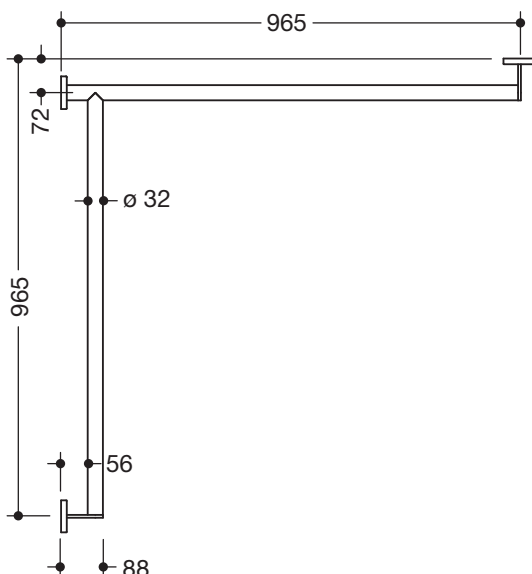

Abmessungen in mm

Oberflächen/Farben

DX	DC	AY	SC

Die Farbe AY läuft zum 31.03.2023 aus

Alternative Oberflächen

XA	Chr

Technische Änderungen vorbehalten, 29.03.2022