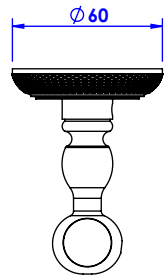

**Collection : Bijou**

**Réserve pour papier, murale. - Wall mounted reserve roll holder.**

Ref : C36-505

**CRISTAL & BRONZE**

PARIS · 1937

09/07/2020-1