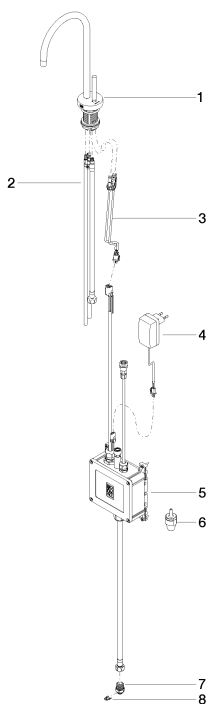

Кухня - Tara Classic
ГОРЯЧИЙ И ХОЛОДНЫЙ WATER DISPENSER - хром
Артикульный номер: 17 861 888-00

Спецификация запасных частей

№	Артикульный №	Наименование	Расходуемое кол-во
1	90 17 85 100 06-00	Излив 520 x 200 x 180 мм - хром	1
2	90 30 04 067 00 90	Шланг -	1
3	90 10 01 048 00 90	Принадлежности электрические 48 x 253 x 59 мм -	1
4	04 10 01 050 00 90	Питание -	1
5	04 11 11 064 00 90	Блок управления 315 x 85 x 210 мм -	1
6	90 24 04 291 00 90	Подключение Ø 26 x 58 мм -	1
7	09 24 04 293 90	нипель 20,5 x 23 x 30 мм -	1
8	09 16 01 045 90	кольцо 15,4 x 12,48 x 1,39 мм -	1