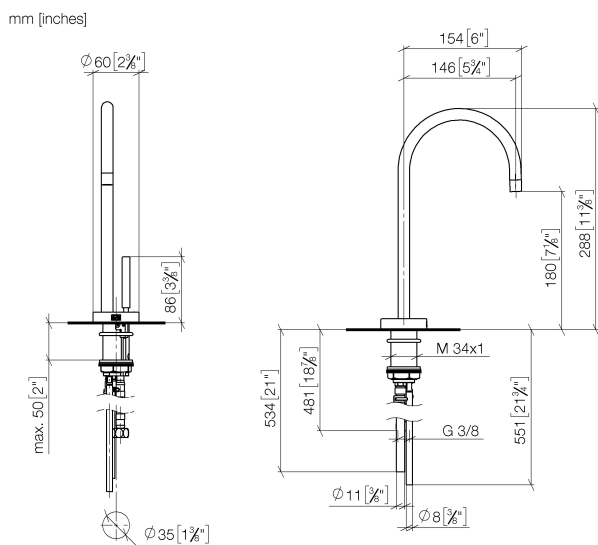

Кухня - Tara Classic

ГОРЯЧИЙ И ХОЛОДНЫЙ WATER DISPENSER - хром

Артикульный номер: 17 861 888-00

- вылет 146 мм
- неподвижный, температурно-изолированный излив
- ламинарная струя
- высота смесителя 288 мм
- высота до регулятора ламинарной струи 180 мм
- диаметр сверлёного отверстия 35 мм
- подача фильтрованной горячей воды температурой до 93 °C
- подготовка фильтрованной холодной воды
- расход макс. 2 л/мин при гидравлическом давлении 3 бара
- блок управления в сборе для настенного монтажа (135 x 160 x 60 мм)
- электронный магнитный клапан
- блок питания с вилкой 100-230 В, 50-60 Гц, 18 Вт, включая комплект адаптеров для страны покупателя
- не содержит свинца
- Группа смесителей согл. DIN 4109: 1
- (ADA)
- NOTE: Not compatible with Reverse Osmosis
- Для безупречной работы крана HOT & COLD WATER DISPENSER, подключенного к бойлеру и фильтру, обеспечьте минимальное гидравлическое давление 3 бар.
- Помимо этого установка должна производиться над кухонной раковиной.
- Картридж фильтра следует менять каждые 6 месяцев. Обязательно соблюдайте все указания руководства по монтажу.
- Подробные указания по планированию и технические данные см. [www.dornbracht.com/professional](http://www.dornbracht.com/professional)

хром

Для данного артикула требуются комплектующие.

Кухня - Tara Classic  
ГОРЯЧИЙ И ХОЛОДНЫЙ WATER DISPENSER - хром  
Артикульный номер: 17 861 888-00

размерный чертеж

Все величины в мм / дюймах = мм x 0,0394

## Спецификация запасных частей

№	Артикульный №	Наименование	Расходуемое кол-во
1	90 17 85 100 06-00	Излив 520 x 200 x 180 мм - хром	1
2	90 30 04 067 00 90	Шланг -	1
3	90 10 01 048 00 90	Принадлежности электрические 48 x 253 x 59 мм -	1
4	04 10 01 050 00 90	Питание -	1
5	04 11 11 064 00 90	Блок управления 315 x 85 x 210 мм -	1
6	90 24 04 291 00 90	Подключение Ø 26 x 58 мм -	1
7	09 24 04 293 90	нипель 20,5 x 23 x 30 мм -	1
8	09 16 01 045 90	кольцо 15,4 x 12,48 x 1,39 мм -	1