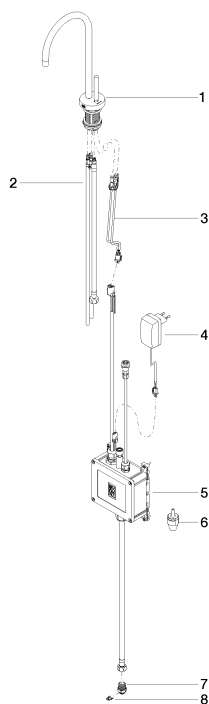

хром

Для данного артикула требуются комплектующие.

Кухня - Tara Classic  
ГОРЯЧИЙ И ХОЛОДНЫЙ WATER DISPENSER - хром  
Артикульный номер: 17 861 888-00

размерный чертеж

Все величины в мм / дюймах = мм x 0,0394

график расхода

Кухня - Tara Classic  
ГОРЯЧИЙ И ХОЛОДНЫЙ WATER DISPENSER - хром  
Артикульный номер: 17 861 888-00

12 892 970 90

Бак с горячей водой вкл.  
фильтр -

Кухня - Tara Classic

ГОРЯЧИЙ И ХОЛОДНЫЙ WATER DISPENSER - хром

Артикульный номер: 17 861 888-00

## Спецификация запасных частей

№	Артикульный №	Наименование	Расходуемое кол-во
1	90 17 85 100 06-00	Излив 520 x 200 x 180 мм - хром	1
2	90 30 04 067 00 90	Шланг -	1
3	90 10 01 048 00 90	Принадлежности электрические 48 x 253 x 59 мм -	1
4	04 10 01 050 00 90	Питание -	1
5	04 11 11 064 00 90	Блок управления 315 x 85 x 210 мм -	1
6	90 24 04 291 00 90	Подключение Ø 26 x 58 мм -	1
7	09 24 04 293 90	нипель 20,5 x 23 x 30 мм -	1
8	09 16 01 045 90	кольцо 15,4 x 12,48 x 1,39 мм -	1