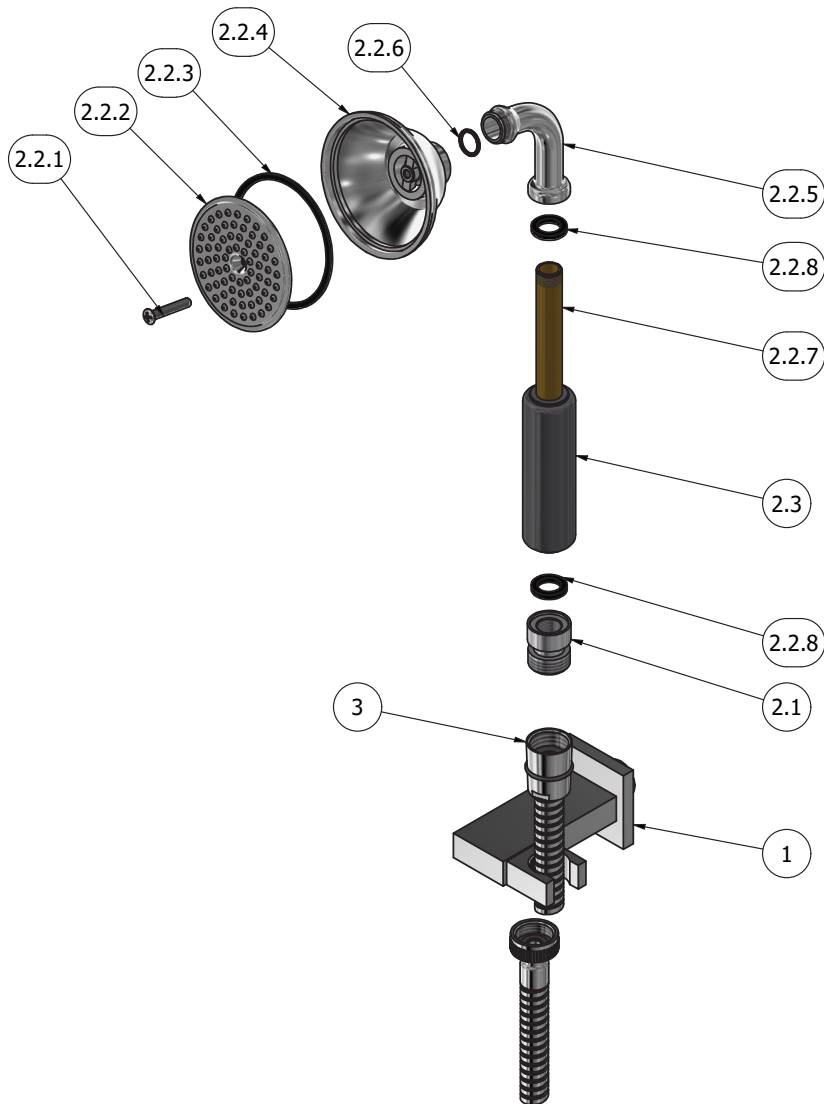

Dimensions

Cartridge

-

Threaded fitting

-

Aerator

-

Flow Rate (+/-10%)

T. +39 030 802101
F. +39 030 803097
info@weareib.it

P.IVA 01785230986
capitale sociale
€420.000,00 i.v.

www.weareib.it

WE ARE IB

Parts list			
ELEM.	CODE	DESCRIPTION	QTÀ
1	AQ0013637	OnAir square support	1
2	AQ0012007	Handshower	1
2.1	AC0010675	Insert for handshower	1
2.2	AQ0010141	Pre-assemble OLD shower	1
2.2.1	AQ0010141_1	Screw 3/16W L.30	1
2.2.2	AQ0010141_2	Diffusor Ø70.3 H6	1
2.2.3	AQ0010141_3	Gasket Ø70 Ø64 H1.6	1
2.2.4	AQ0010141_4	Old shower head	1
2.2.5	AQ0010141_5	OLD shower head curve	1
2.2.6	AQ0010141_6	OR 11x1.5 NBR 70 SH	1
2.2.7	AQ0010141_7	Insert Ø13 L.106	1
2.2.8	AQ0010141_9	Gasket Ø18 Ø12 H2.8	2
2.3	AS0011830	Grip for handshower Ø26.5 H91	1
3	AQ0003120	Hose G1/2" F G1/2" cone L150	1