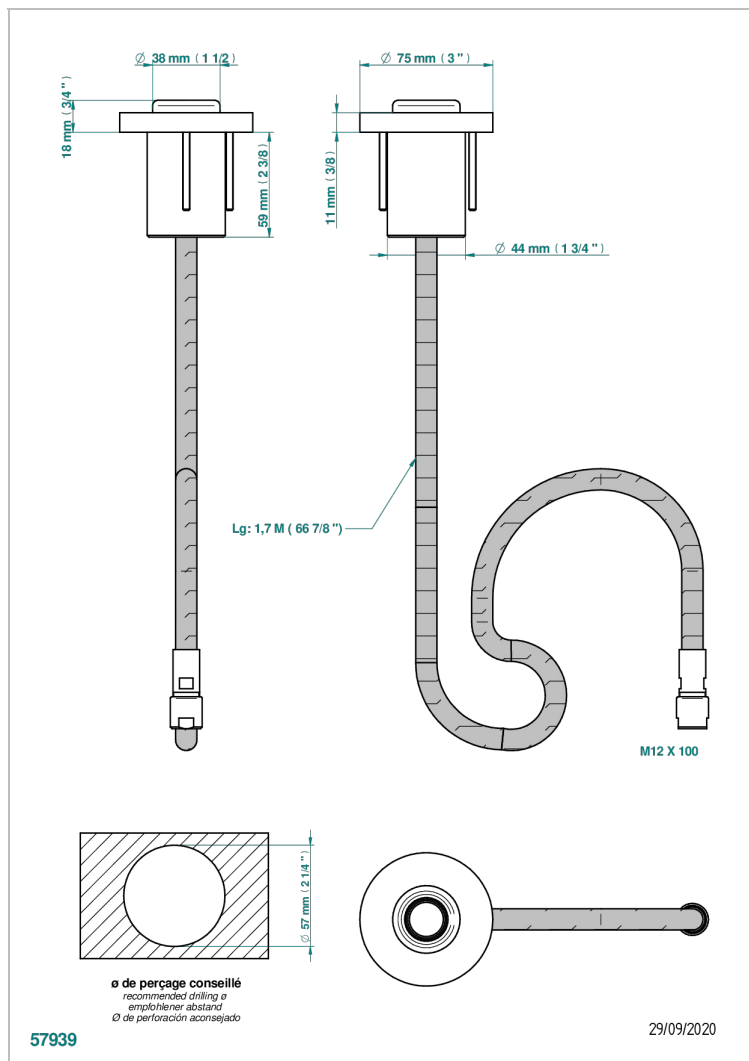

# DIPLOMATE С ГЛАДКИМИ КОЛЬЦАМИ

U4A-5598E/B

Накладная гарнитура для емкости под ванну для арт. 5598E

THG<sup>®</sup>  
PARIS

## ХАРАКТЕРИСТИКИ

- Diplomat с гладкими кольцами
- Накладная гарнитура для емкости под ванну для арт. 5598E

## СВЯЗАННЫЕ ТОВАРНЫЕ ПОЗИЦИИ

- Ref. G00-5598E/A Емкость под ванну для арт. 5598E