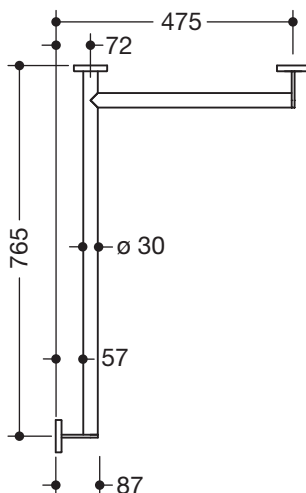

Abmessungen in mm

Oberflächen/Farben

Die Farbe AY läuft zum 31.03.2023 aus

Alternative Oberfläche

Technische Änderungen vorbehalten, 29.03.2022