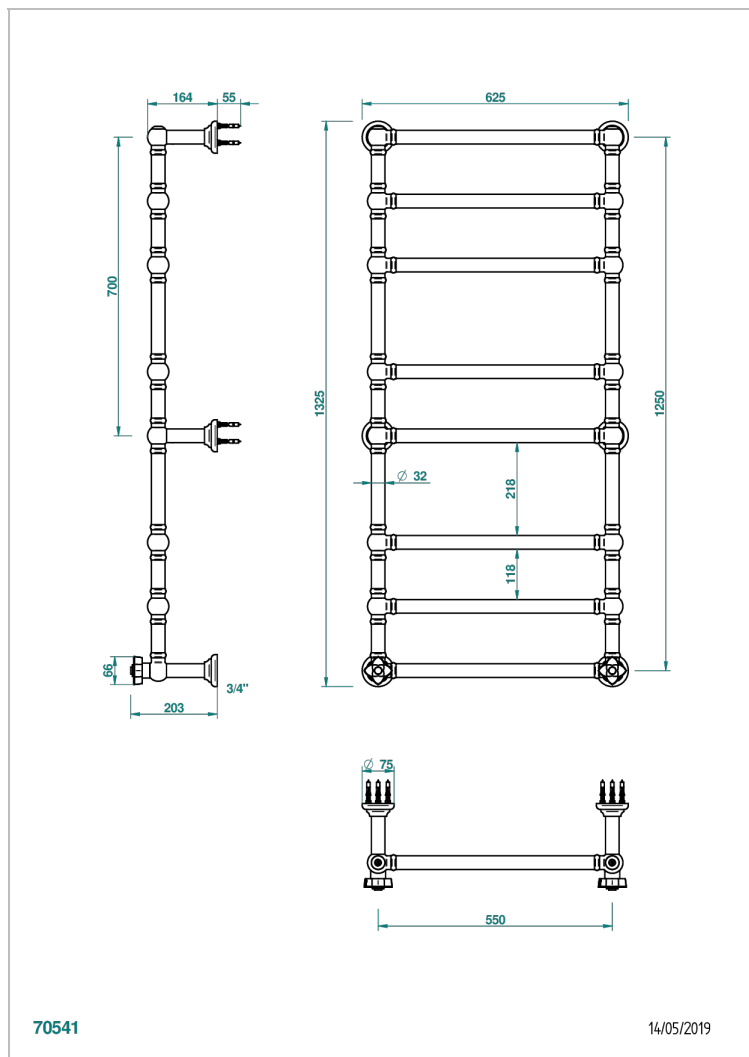

# ПÉТАЛЕ DE CRISTAL, ПРОЗРАЧНЫЙ ХРУСТАЛЬ С ЗОЛОТОЙ КАЙМОЙ

THG  
PARIS

U6E-TWT8H2

Полотенцесушитель Традиционный, 8 перекладин, 625 мм х 1325 мм, водяной, с 2 декоративными крестовыми рукоятками

70541

14/05/2019

## ХАРАКТЕРИСТИКИ

- Pétale de Cristal, прозрачный хрусталь с золотой каймой
- Полотенцесушитель Традиционный, 8 перекладин, 625 мм х 1325 мм, водяной, с 2 декоративными крестовыми рукоятками

## ТЕХНИЧЕСКИЕ ХАРАКТЕРИСТИКИ

- Pression : 0,5 bars < P < 3 bars (recommandée)
- Pressure : 7.25 psi < P < 43.5 psi (advised)
- Température eau maximale conseillée : 60°C
- Maximum water temperature advised: 140°F
- Hauteur minimale au sol (maximum height from the ground) : 60 cm (24")
- Puissance / Power : 171W à Delta T 30