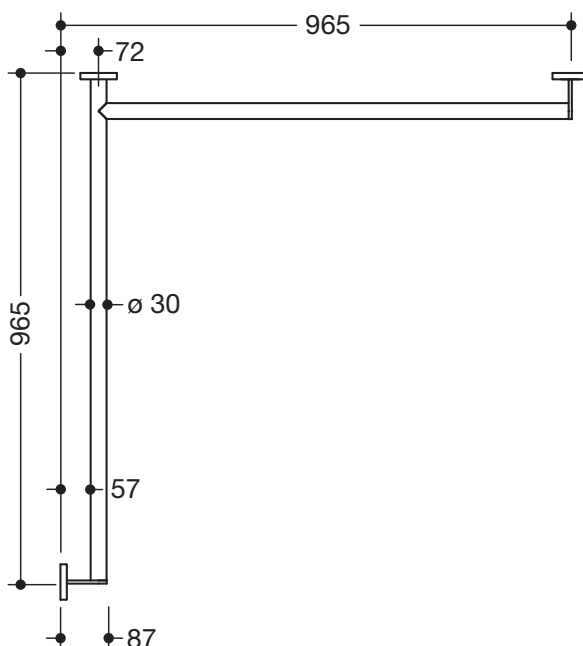

Dusch-, Wannenhandlauf 900.35.13240

- waagrecht angeordnete, im rechten Winkel verbundene Stangen mit Befestigungsrosetten
- Ausführung rechts
- waagrechte Längen 965 mm, 87 mm tief
- Stangendurchmesser 30 mm, Rohrstärke 2 mm, Rosettendurchmesser 70 mm
- aus hochwertigem Edelstahl, verchromt
- reduzierte Anzahl Befestigungsrosetten durch innovative Eckverbindung
- inklusive korrosionsfreiem und geprüftem HEWI Befestigungsmaterial zur Wandmontage sowie Dichtband zur Abdichtung der Bohrpunkte
- geeignet für HEWI Einhängesitze System 900.51...

Abbildung ähnlich

Abmessungen in mm

Oberfläche

Chr

Alternative Oberflächen

DX

DC

AY