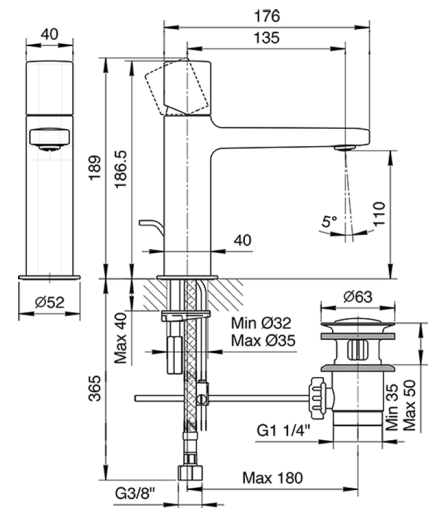

Проект:

Комната:

Дата:

Комментарии: