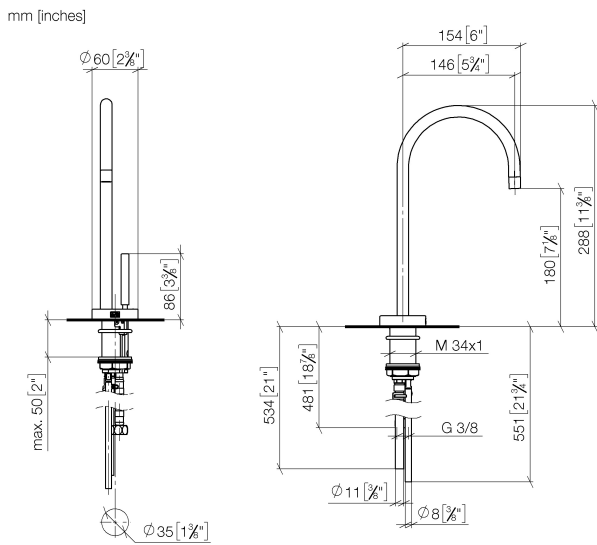

Кухня - Tara Classic

ГОРЯЧИЙ И ХОЛОДНЫЙ WATER DISPENSER - Dark Platinum matt

Артикульный номер: 17 861 888-99

- вылет 146 мм
- неподвижный, температурно-изолированный излив
- ламинарная струя
- высота смесителя 288 мм
- высота до регулятора ламинарной струи 180 мм
- диаметр сверлёного отверстия 35 мм
- подача фильтрованной горячей воды температурой до 93 °С
- подготовка фильтрованной холодной воды
- расход макс. 2 л/мин при гидравлическом давлении 3 бара
- блок управления в сборе для настенного монтажа (135 x 160 x 60 мм)
- электронный магнитный клапан
- блок питания с вилкой 100-230 В, 50-60 Гц, 18 Вт, включая комплект адаптеров для страны покупателя
- не содержит свинца
- Группа смесителей согл. DIN 4109: 1
- (ADA)
- NOTE: Not compatible with Reverse Osmosis
- Для безупречной работы крана HOT & COLD WATER DISPENSER, подключенного к бойлеру и фильтру, обеспечьте минимальное гидравлическое давление 3 бар.
- Помимо этого установка должна производиться над кухонной раковиной.
- Картридж фильтра следует менять каждые 6 месяцев. Обязательно соблюдайте все указания руководства по монтажу.
- Подробные указания по планированию и технические данные см. www.dornbracht.com/professional

Dark Platinum matt

Для данного артикула требуются комплектующие.

Кухня - Tara Classic
ГОРЯЧИЙ И ХОЛОДНЫЙ WATER DISPENSER - Dark Platinum matt
Артикулльный номер: 17 861 888-99

размерный чертёж

Все величины в мм / дюймах = мм x 0,0394