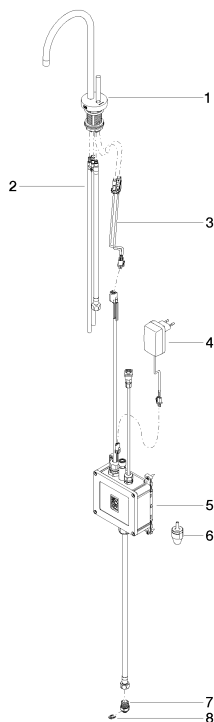

Кухня - Tara Classic

ГОРЯЧИЙ И ХОЛОДНЫЙ WATER DISPENSER - Dark Platinum matt

Артикульный номер: 17 861 888-99

- вылет 146 мм
- неподвижный, температурно-изолированный излив
- ламинарная струя
- высота смесителя 288 мм
- высота до регулятора ламинарной струи 180 мм
- диаметр сверлёного отверстия 35 мм
- подача фильтрованной горячей воды температурой до 93 °C
- подготовка фильтрованной холодной воды
- расход макс. 2 л/мин при гидравлическом давлении 3 бара
- блок управления в сборе для настенного монтажа (135 x 160 x 60 мм)
- электронный магнитный клапан
- блок питания с вилкой 100-230 В, 50-60 Гц, 18 Вт, включая комплект адаптеров для страны покупателя
- не содержит свинца
- Группа смесителей согл. DIN 4109: 1
- (ADA)
- NOTE: Not compatible with Reverse Osmosis
- Для безупречной работы крана HOT & COLD WATER DISPENSER, подключенного к бойлеру и фильтру, обеспечьте минимальное гидравлическое давление 3 бар.
- Помимо этого установка должна производиться над кухонной раковиной.
- Картридж фильтра следует менять каждые 6 месяцев. Обязательно соблюдайте все указания руководства по монтажу.
- Подробные указания по планированию и технические данные см. www.dornbracht.com/professional

график расхода

Кухня - Tara Classic

ГОРЯЧИЙ И ХОЛОДНЫЙ WATER DISPENSER - Dark Platinum matt

Артикульный номер: 17 861 888-99

Другие варианты поверхностей

хром

17 861 888-00

платина матовая

Кухня - Tara Classic

ГОРЯЧИЙ И ХОЛОДНЫЙ WATER DISPENSER - Dark Platinum matt

Артикульный номер: 17 861 888-99

Спецификация запасных частей

№	Артикульный №	Наименование	Расходуемое кол-во
1	90 17 85 100 06-99	Излив 520 x 200 x 180 мм - Dark Platinum matt	1
2	90 30 04 067 00 90	Шланг -	1
3	90 10 01 048 00 90	Принадлежности электрические 48 x 253 x 59 мм -	1
4	04 10 01 050 00 90	Питание -	1
5	04 11 11 064 00 90	Блок управления 315 x 85 x 210 мм -	1
6	90 24 04 291 00 90	Подключение Ø 26 x 58 мм -	1
7	09 24 04 293 90	ниппель 20,5 x 23 x 30 мм -	1
8	09 16 01 045 90	кольцо 15,4 x 12,48 x 1,39 мм -	1