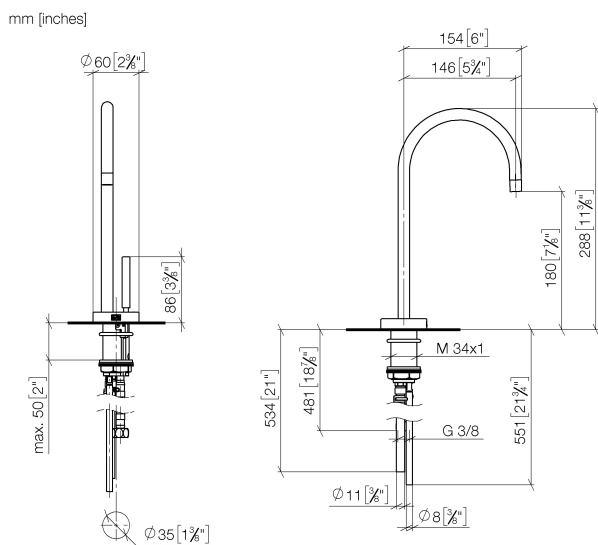

Кухня - Tara Classic

ГОРЯЧИЙ И ХОЛОДНЫЙ WATER DISPENSER - Dark Platinum matt

Артикульный номер: 17 861 888-99

размерный чертёж

Все величины в мм / дюймах = мм x 0,0394

график расхода