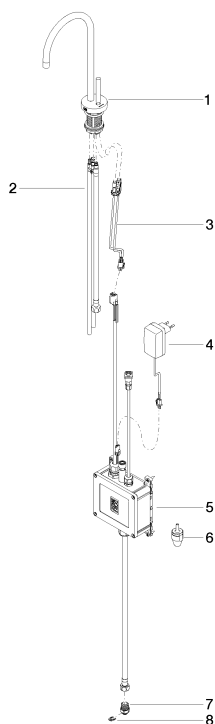

Кухня - Tara Classic

ГОРЯЧИЙ И ХОЛОДНЫЙ WATER DISPENSER - Dark Platinum matt

Артикульный номер: 17 861 888-99

Спецификация запасных частей

№	Артикульный №	Наименование	Расходуемое кол-во
1	90 17 85 100 06-99	Излив 520 x 200 x 180 мм - Dark Platinum matt	1
2	90 30 04 067 00 90	Шланг -	1
3	90 10 01 048 00 90	Принадлежности электрические 48 x 253 x 59 мм -	1
4	04 10 01 050 00 90	Питание -	1
5	04 11 11 064 00 90	Блок управления 315 x 85 x 210 мм -	1
6	90 24 04 291 00 90	Подключение Ø 26 x 58 мм -	1
7	09 24 04 293 90	ниппель 20,5 x 23 x 30 мм -	1
8	09 16 01 045 90	кольцо 15,4 x 12,48 x 1,39 мм -	1