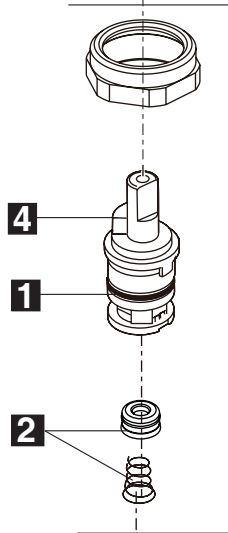

Model/Modelo/Modèle  
 25748LF ▲  
 Series/Series/Seria

▲ Specify Finish  
 Especifique el Acabado  
 Précisez le Fini

**RP100127▲**  
 Lift Rod  
 Barra de Alzar  
 Tige de Manoeuvre

**RP100131▲**  
 Handle Assemblies  
 Conjunto de manija  
 Montage de la manette

**RP100192**  
 Stem Unit Assembly, Seat & Spring,  
 Bonnet Nut  
 Ensemble de la Unidad del Vástago,  
 Asiento y Resorte, Bonete  
 Obturateur, siège et ressort, écrou à  
 chapeau

**RP62472▲**  
 Plastic Pop-Up Less Lift Rod  
 Desagüe Automático de Plástico  
 Menos la Barra de Alzar  
 Renvoi Mécanique en Plastique  
 Sans la Tige de Manoeuvre