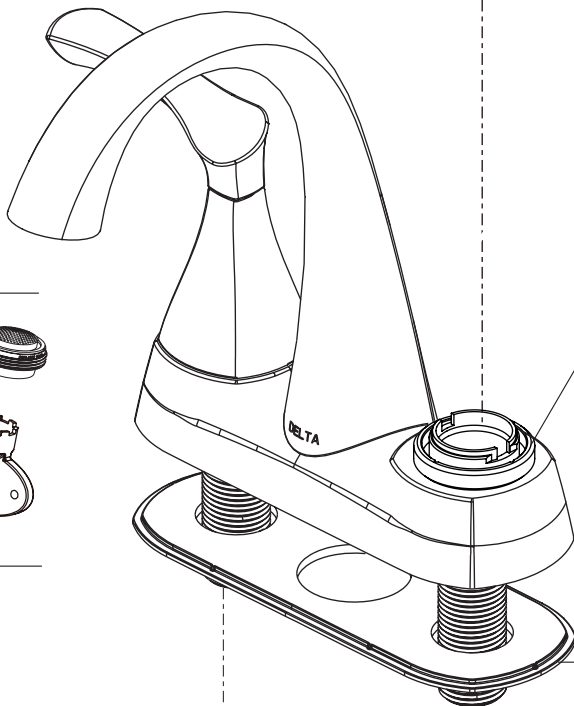

Model/Modelo/Modèle  
 25748LF ▲  
 Series/Series/Seria

▲ Specify Finish  
 Especifique el Acabado  
 Précisez le Fini

**RP100127▲**  
 Lift Rod  
 Barra de Alzar  
 Tige de Manoeuvre

**RP100131▲**  
 Handle Assemblies  
 Conjunto de manija  
 Montage de la manette

**RP100192**  
 Stem Unit Assembly, Seat & Spring,  
 Bonnet Nut  
 Ensemble de la Unidad del Vástago,  
 Asiento y Resorte, Bonete  
 Obturateur, siège et ressort, écrou à  
 chapeau

**RP62472▲**  
 Plastic Pop-Up Less Lift Rod  
 Desagüe Automático de Plástico  
 Menos la Barra de Alzar  
 Renvoi Mécanique en Plastique  
 Sans la Tige de Manoeuvre