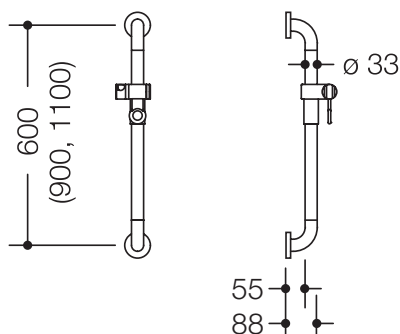

Abmessungen in mm

Farbe

98

Technische Änderungen vorbehalten, 08.03.2022

HEWI Heinrich Wilke GmbH
Postfach 1260
D-34442 Bad Arolsen

Telefon: +49 5691 82-0
Telefax: +49 5691 82-319

info@hewi.de
www.hewi.com