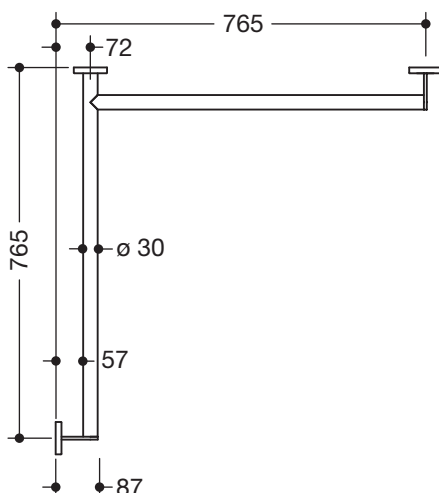

Dusch-, Wannenhandlauf 900.35.13160

- waagrecht angeordnete, im rechten Winkel verbundene Stangen mit Befestigungsrosetten
- Ausführung rechts
- waagrechte Längen 765 mm, 87 mm tief
- Stangendurchmesser 30 mm, Rohrstärke 2 mm, Rosettendurchmesser 70 mm
- aus hochwertigem Edelstahl, pulverbeschichtet in den HEWI Farben DX (Weiß tiefmatt), DC (Schwarz tiefmatt), AY (Hellgrau Perlglimmer tiefmatt) und SC (Dunkelgrau Perlglimmer tiefmatt)
- reduzierte Anzahl Befestigungsrosetten durch innovative Eckverbindung
- inklusive korrosionsfreiem und geprüfem HEWI Befestigungsmaterial zur Wandmontage sowie Dichtband zur Abdichtung der Bohrpunkte
- geeignet für HEWI Einhängesitze System 900.51...

Abmessungen in mm

Oberflächen/Farben

Die Farbe AY läuft zum 31.03.2023 aus

Alternative Oberfläche

Technische Änderungen vorbehalten, 29.03.2022