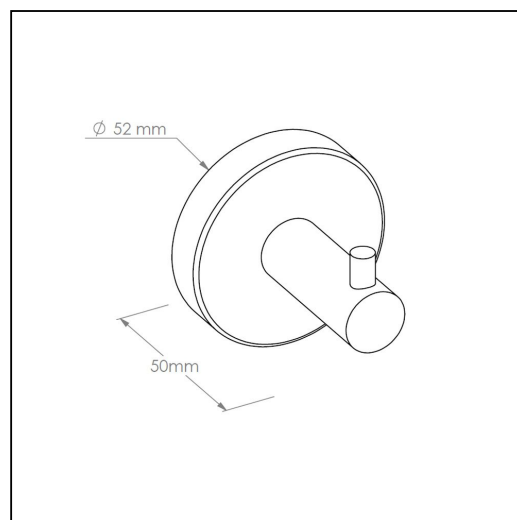

Wieszak pojedynczy MERIDA STELLA WHITE LINE, biały

symbol: GSB402

- wykonany z mosiądzu chromowanego malowanego na biało
- solidne mocowanie ścienne wykonane z mosiądzu

Parametry

średnica	5,5 cm
gł. boko	5 cm