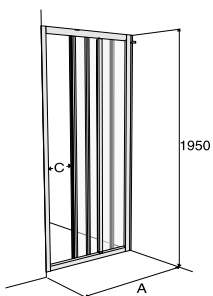

## Ifö Solid rak duschvägg SVS NK

Naturanodiserade profiler med klart härdat säkerhetsglas. Höjd: 1.950 mm

Produkt	Ifö nr	RSK nr
SVS NK 8 80 cm	0602581	739 41 52
SVS NK 9 90 cm	0603081	739 41 53
SVS NK 10 100 cm	0603581	739 41 54
SVS NK 12 120 cm	0604081	739 41 55
SVS NK 14 140 cm	0604581	739 41 56
SVS NK 17 170 cm	0605081	739 41 57

SVS	A	C
80	780 - 820	380
90	880 - 920	446
100	880 - 1020	514
120	1180 - 1220	470
140	1380 - 1420	570
170	1680 - 1720	720