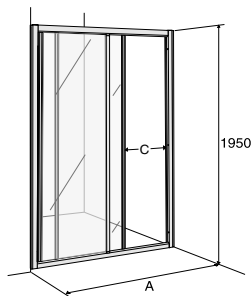

## Ifö Solid rak duschvägg SVS NK

Naturanodiserade profiler med klart härdat säkerhetsglas. Höjd: 1.950 mm

Produkt	Ifö nr	RSK nr
SVS NK 8 80 cm	0602581	739 41 52
SVS NK 9 90 cm	0603081	739 41 53
SVS NK 10 100 cm	0603581	739 41 54
SVS NK 12 120 cm	0604081	739 41 55
SVS NK 14 140 cm	0604581	739 41 56
SVS NK 17 170 cm	0605081	739 41 57

SVS	A	C
80	780 - 820	380
90	880 - 920	446
100	880 - 1020	514
120	1180 - 1220	470
140	1380 - 1420	570
170	1680 - 1720	720