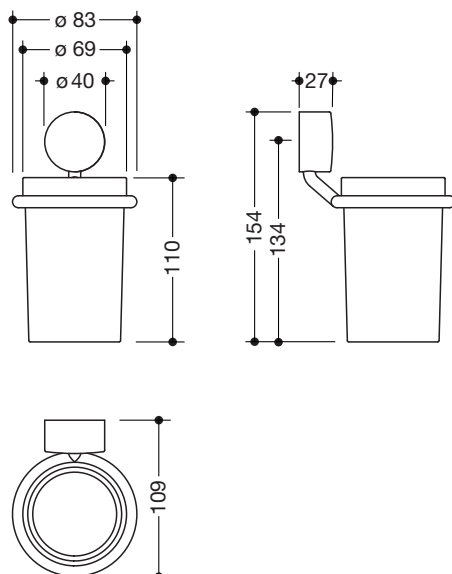

Abmessungen in mm

Oberfläche/Material

DC

Alternative Oberfläche/Material

Chr

Technische Änderungen vorbehalten, 08.03.2022

HEWI Heinrich Wilke GmbH
Postfach 1260
D-34442 Bad Arolsen

Telefon: +49 5691 82-0
Telefax: +49 5691 82-319

info@hewi.de
www.hewi.com