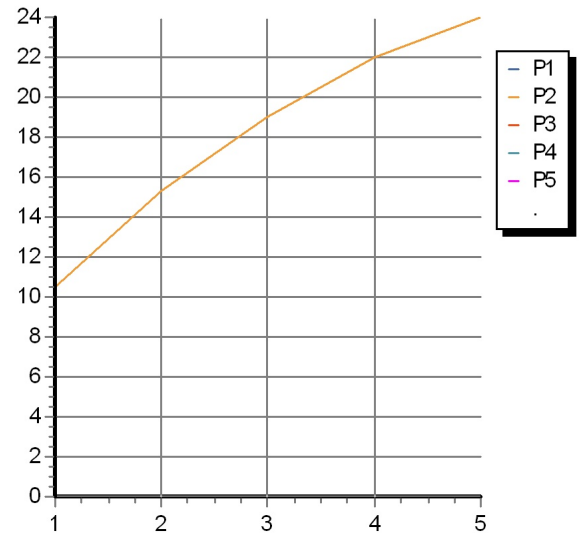

## AGORÀ

ZAG695

Portate / Flowrates (lt/min)

PRESSIONE PRESSURE	1 BAR	2 BAR	3 BAR	4 BAR	5 BAR
<small>P1</small> BOCCA VASCA WALL SPOUT	10,5	15,3	19	22	24
<small>P2</small> DEVIATORE	10,5	15,3	19	22	24
<small>P3</small>					
<small>P4</small>					
<small>P5</small>					

## AGORÀ

ZAG695

Pesi e Misure / Weights and Sizes

Peso ( Kg ) Weight ( lb )	2,24 ( Kg )	4,94 ( lb )
Volume test ( dc3 ) - ( in3 )	7,43 ( dc3 )	453,41 ( in3 )
h ( mm ) - ( in )	90,00 ( mm )	3,54 ( in )
L1 ( mm ) - ( in )	250,00 ( mm )	9,84 ( in )
L2 ( mm ) - ( in )	330,00 ( mm )	12,99 ( in )