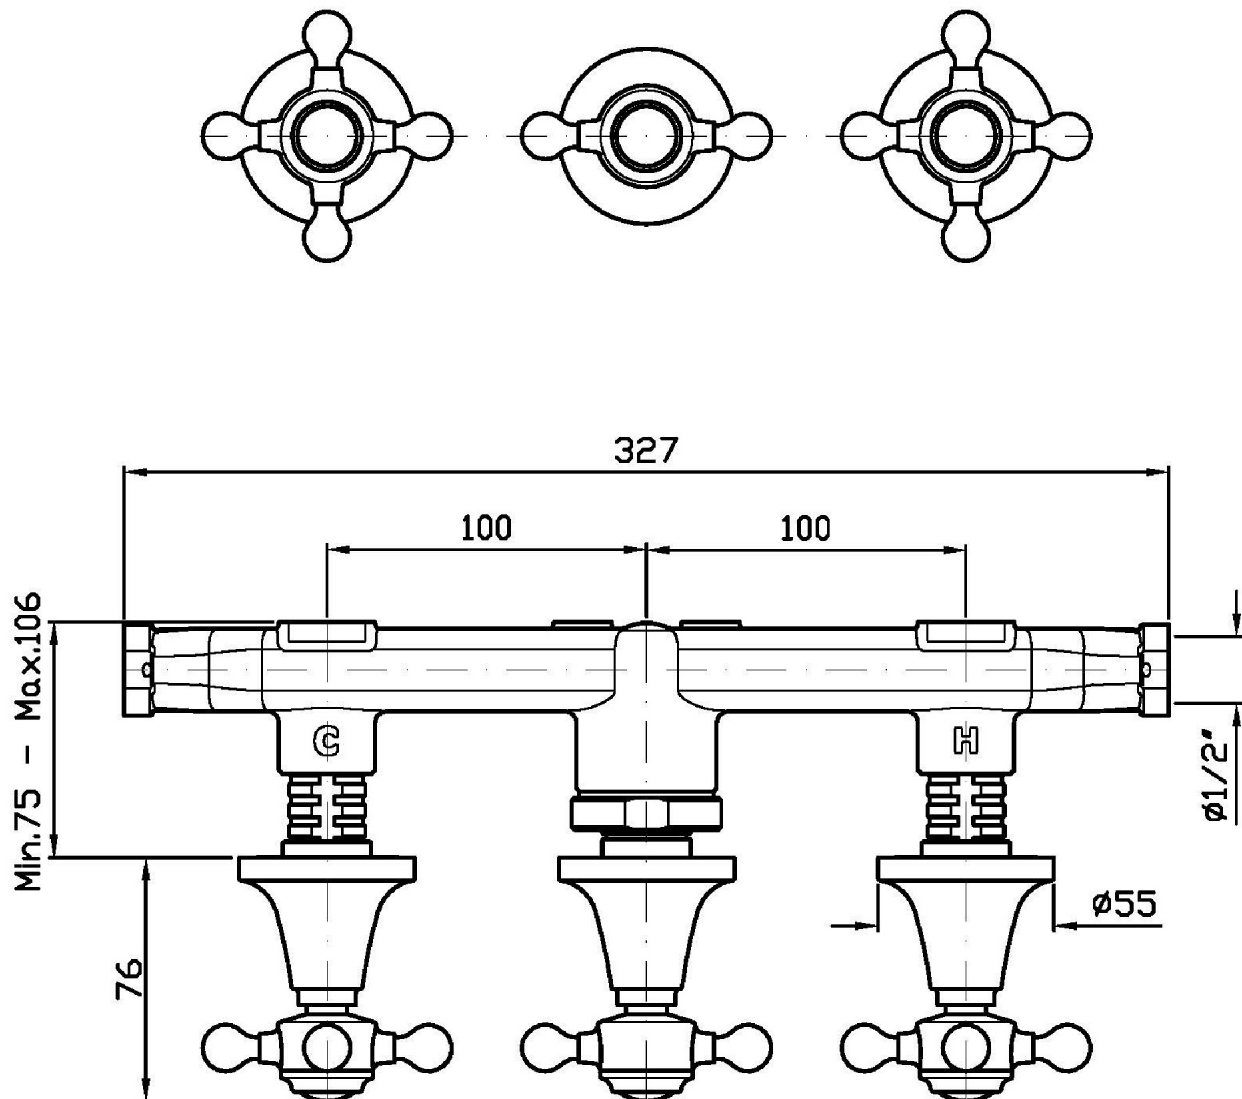

AGORÀ

ZAG695

Disegno Complessivo / Overall Drawing