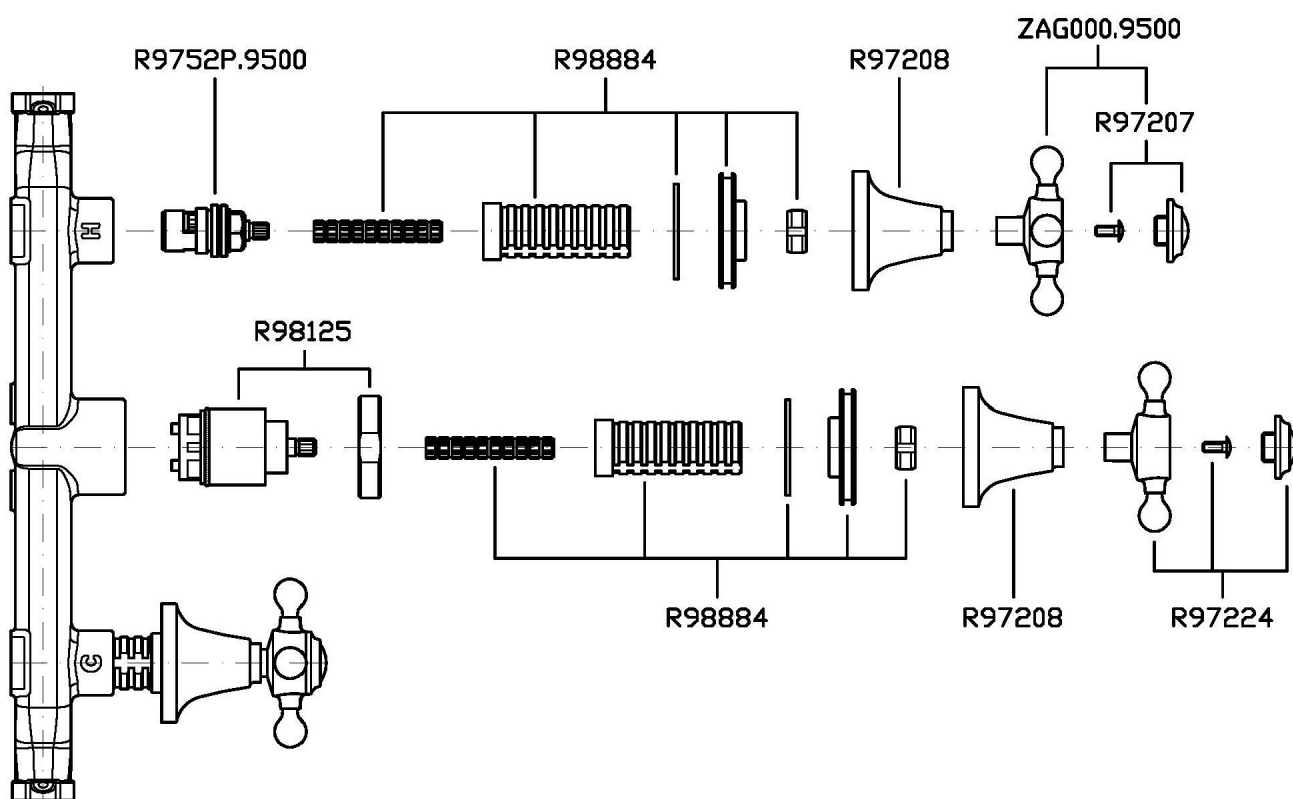

## AGORÀ

ZAG695

Gruppo incasso vasca-doccia a tre fori. / 3 hole built-in bath-shower mixer.

Gruppo incasso vasca-doccia a 3 fori con deviatore a 2 vie.

3 hole built-in bath-shower mixer with 2 way diverter.

## AGORÀ

ZAG695

Disegno Complessivo / Overall Drawing

## AGORÀ

ZAG695

Portate / Flowrates (lt/min)

PRESSIONE PRESSURE	1 BAR	2 BAR	3 BAR	4 BAR	5 BAR
<small>P1</small> BOCCA VASCA WALL SPOUT	10,5	15,3	19	22	24
<small>P2</small> DEVIATORE	10,5	15,3	19	22	24
<small>P3</small>					
<small>P4</small>					
<small>P5</small>					

## AGORÀ

ZAG695

Pesi e Misure / Weights and Sizes

Peso ( Kg ) Weight ( lb )	2,24 ( Kg )	4,94 ( lb )
Volume test ( dc3 ) - ( in3 )	7,43 ( dc3 )	453,41 ( in3 )
h ( mm ) - ( in )	90,00 ( mm )	3,54 ( in )
L1 ( mm ) - ( in )	250,00 ( mm )	9,84 ( in )
L2 ( mm ) - ( in )	330,00 ( mm )	12,99 ( in )