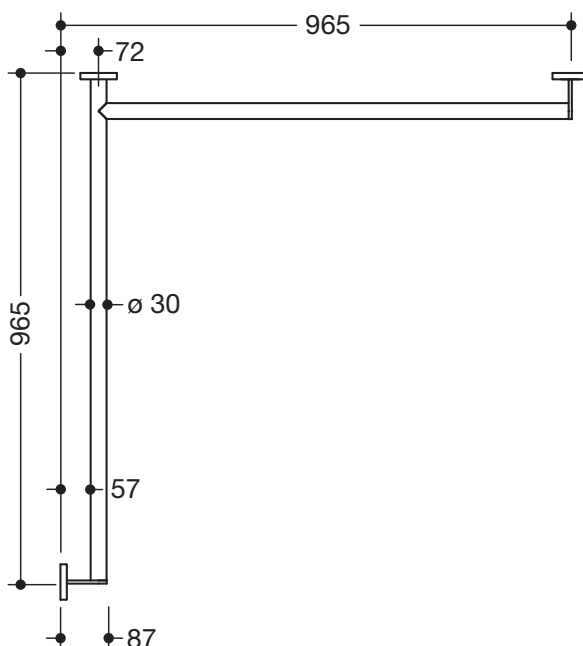

## Dusch-, Wannenhandlauf 900.35.13260

- waagrecht angeordnete, im rechten Winkel verbundene Stangen mit Befestigungsrosetten
- Ausführung rechts
- waagrechte Längen 965 mm, 87 mm tief
- Stangendurchmesser 30 mm, Rohrstärke 2 mm, Rosettendurchmesser 70 mm
- aus hochwertigem Edelstahl, pulverbeschichtet in den HEWI Farben DX (Weiß tiefmatt), DC (Schwarz tiefmatt), AY (Hellgrau Perlglimmer tiefmatt) und SC (Dunkelgrau Perlglimmer tiefmatt)
- reduzierte Anzahl Befestigungsrosetten durch innovative Eckverbindung
- inklusive korrosionsfreiem und geprüftem HEWI Befestigungsmaterial zur Wandmontage sowie Dichtband zur Abdichtung der Bohrpunkte
- geeignet für HEWI Einhängesitze System 900.51...

Abbildung ähnlich

## Abmessungen in mm