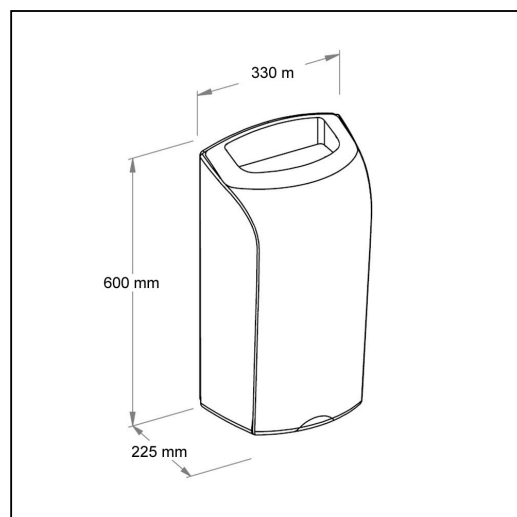

## Kosz otwarty wiszący 40 l MERIDA UNIQUE RED SPARK LINE

symbol: KUR151

Kosz o pojemności 40 litrów, dostosowany do jednorazowych worków o poj. 60 l. Wykonany z wysokiej jakości tworzywa ABS. Odporny na działanie UV. Kosz posiada szary kołnierz i blokadę otwierającą obudowę. Mocowany do ściany, bardzo łatwy w montażu.

### Parametry

wysoko	60 cm
szeroko	33 cm
głęboko	22,5 cm
pojemno	40 l