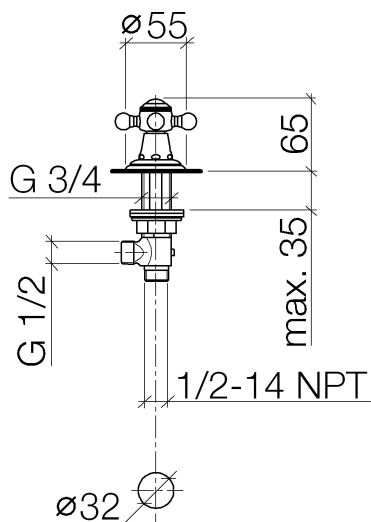

Умывальник - Madison

Вентиль боковой запираение вправо холодная или горячая - платина

Артикульный номер: 20 000 360-08

- диаметр сверлёного отверстия 32 мм
- розетка Ø 55 мм
- по одной фарфоровой табличке HOT и COLD

платина

размерный чертеж

Все величины в мм / дюймах = мм x 0,0394