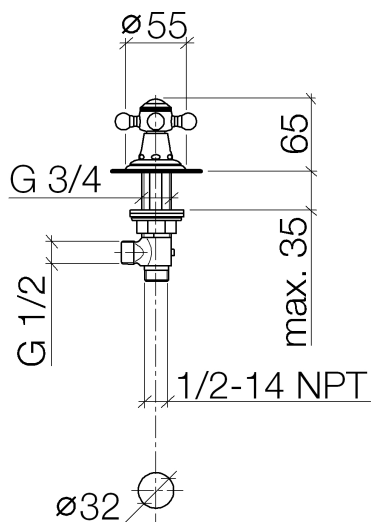

Умывальник - Madison

Вентиль боковой заперение вправо холодная или горячая - платина

Артикульный номер: 20 000 360-08

- диаметр сверлёного отверстия 32 мм
- розетка Ø 55 мм
- по одной фарфоровой табличке HOT и COLD

платина

размерный чертеж

Все величины в мм / дюймах = мм x 0,0394

Умывальник - Madison

Вентиль боковой заперение вправо холодная или горячая - платина

Артикульный номер: 20 000 360-08

график расхода

Умывальник - Madison

Вентиль боковой заперение вправо холодная или горячая - платина

Артикульный номер: 20 000 360-08

Другие варианты поверхностей

хром
20 000 360-00

платина матовая
20 000 360-06

латунь
20 000 360-09

латунь сатинированная
20 000 360-28