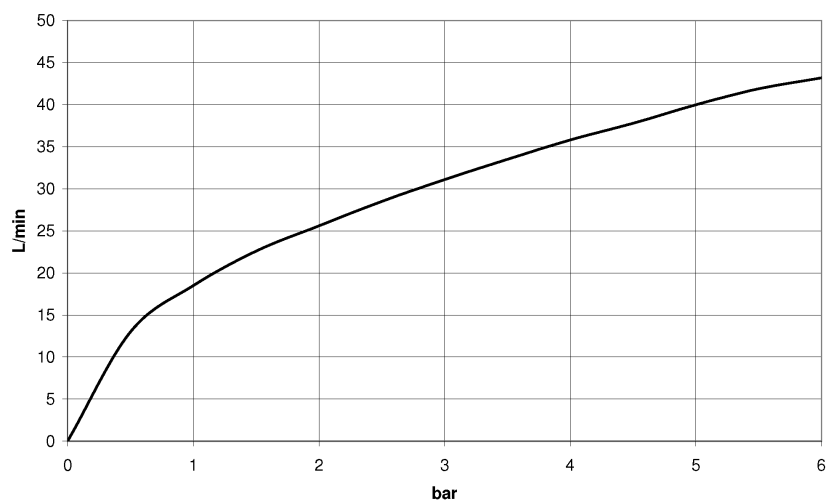

Умывальник - Madison

Вентиль боковой заперение вправо холодная или горячая - платина

Артикульный номер: 20 000 360-08

- диаметр сверлёного отверстия 32 мм
- розетка Ø 55 мм
- по одной фарфоровой табличке HOT и COLD

платина

размерный чертеж

Все величины в мм / дюймах = мм x 0,0394

Умывальник - Madison

Вентиль боковой заперение вправо холодная или горячая - платина

Артикульный номер: 20 000 360-08

график расхода

Умывальник - Madison