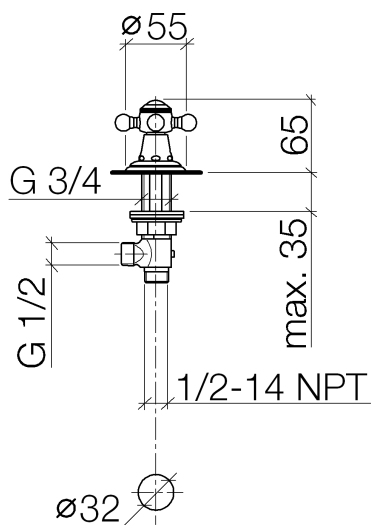

Умывальник - Madison

Вентиль боковой запирание вправо холодная или горячая - платина

Артикульный номер: 20 000 360-08

- диаметр сверлёного отверстия 32 мм
- розетка Ø 55 мм
- по одной фарфоровой табличке HOT и COLD

платина

размерный чертеж

Все величины в мм / дюймах = мм x 0,0394

Умывальник - Madison

Вентиль боковой заперение вправо холодная или горячая - платина

Артикульный номер: 20 000 360-08

график расхода

Умывальник - Madison

Вентиль боковой запирание вправо холодная или горячая - платина

Артикульный номер: 20 000 360-08

### Спецификация запасных частей

№	Артикульный №	Наименование	Расходуемое кол-во
1	04 20 36 002 06-08	Ручка - платина	1
2	09 20 36 005-08	Ручка Ø 28 x 7 мм - платина	1
3	09 26 01 010 90	Покрытие -	1
4	09 20 83 006 90	Ручка Ø 21 x 7,5 мм -	1
5	09 20 36 002-08	Ручка Ø 29,5 x 30 мм - платина	1
6	09 20 36 004-08	Ручка 15 x 15 x 28 мм - платина	4
7	04 30 30 029 00 90	Крепление -	1
8	09 21 02 046-08	чехол 24 x 29 x 30 мм - платина	1
9	09 27 35 001-08	крышка Ø 55 x 10 мм - платина	1
10	90 17 11 040 31 90	Вентиль боковой заперие вправо 1/2" -	1
11	04 20 36 002 07-08	Ручка - платина	1
12	09 26 01 011 90	Покрытие -	1