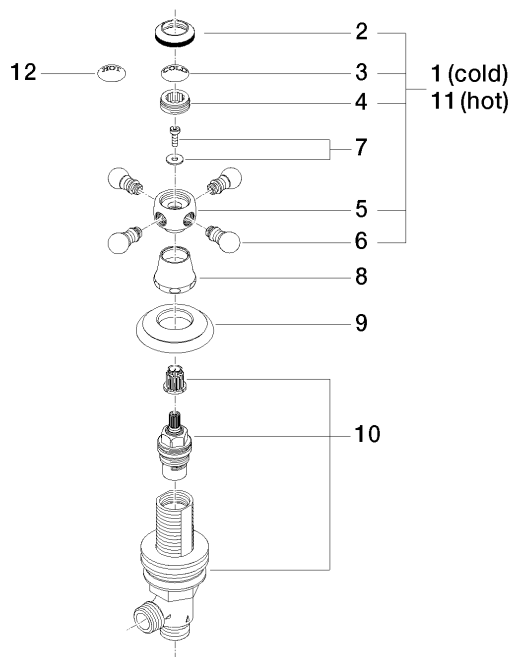

Умывальник - Madison

Вентиль боковой запирание вправо холодная или горячая - платина

Артикульный номер: 20 000 360-08

- диаметр сверлёного отверстия 32 мм
- розетка Ø 55 мм
- по одной фарфоровой табличке HOT и COLD

платина

размерный чертеж

Все величины в мм / дюймах = мм x 0,0394

Умывальник - Madison

Вентиль боковой заперение вправо холодная или горячая - платина

Артикульный номер: 20 000 360-08

график расхода

Умывальник - Madison

20 000 360-28

Dark Platinum matt

20 000 360-99

Другие поверхности по запросу (x-tra Service)

Умывальник - Madison

Вентиль боковой заперие вправо холодная или горячая - платина

Артикульный номер: 20 000 360-08

### Спецификация запасных частей

№	Артикульный №	Наименование	Расходуемое кол-во
1	04 20 36 002 06-08	Ручка - платина	1
2	09 20 36 005-08	Ручка Ø 28 x 7 мм - платина	1
3	09 26 01 010 90	Покрытие -	1
4	09 20 83 006 90	Ручка Ø 21 x 7,5 мм -	1
5	09 20 36 002-08	Ручка Ø 29,5 x 30 мм - платина	1
6	09 20 36 004-08	Ручка 15 x 15 x 28 мм - платина	4
7	04 30 30 029 00 90	Крепление -	1
8	09 21 02 046-08	чехол 24 x 29 x 30 мм - платина	1
9	09 27 35 001-08	крышка Ø 55 x 10 мм - платина	1
10	90 17 11 040 31 90	Вентиль боковой заперие вправо 1/2" -	1
11	04 20 36 002 07-08	Ручка - платина	1
12	09 26 01 011 90	Покрытие -	1