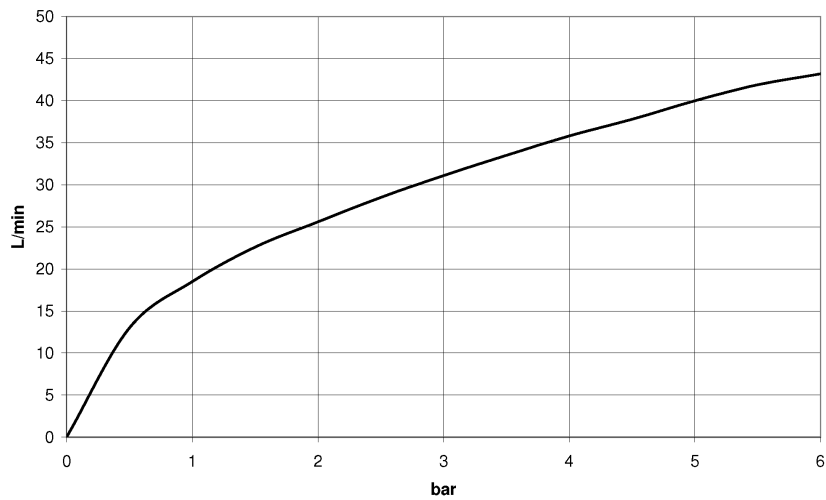

Умывальник - Madison

Вентиль боковой запирание вправо холодная или горячая - платина

Артикульный номер: 20 000 360-08

- диаметр сверлёного отверстия 32 мм
- розетка Ø 55 мм
- по одной фарфоровой табличке HOT и COLD

платина

размерный чертеж

Все величины в мм / дюймах = мм x 0,0394

Умывальник - Madison

Вентиль боковой заперение вправо холодная или горячая - платина

Артикульный номер: 20 000 360-08

график расхода

Умывальник - Madison