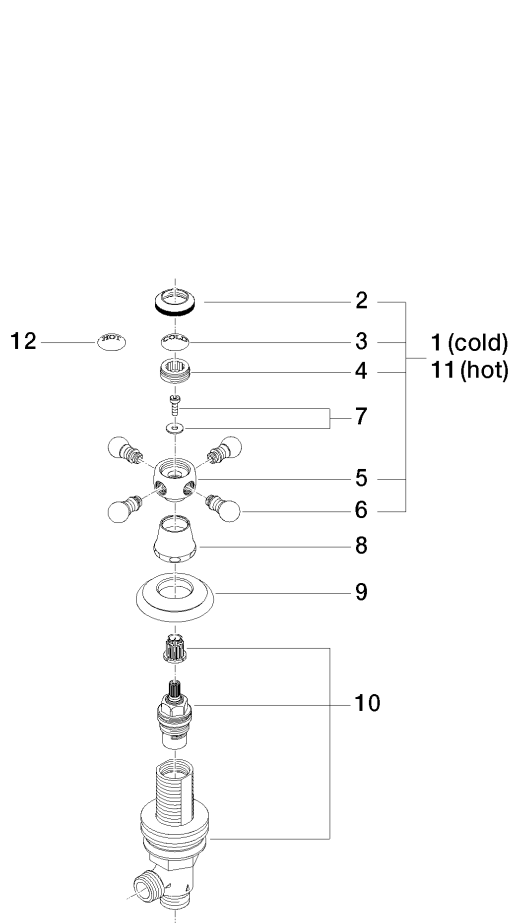

Умывальник - Madison

Вентиль боковой заперение вправо холодная или горячая - платина

Артикульный номер: 20 000 360-08

Спецификация запасных частей

№	Артикульный №	Наименование	Расходуемое кол-во
1	04 20 36 002 06-08	Ручка - платина	1
2	09 20 36 005-08	Ручка Ø 28 x 7 мм - платина	1
3	09 26 01 010 90	Покрытие -	1
4	09 20 83 006 90	Ручка Ø 21 x 7,5 мм -	1
5	09 20 36 002-08	Ручка Ø 29,5 x 30 мм - платина	1
6	09 20 36 004-08	Ручка 15 x 15 x 28 мм - платина	4
7	04 30 30 029 00 90	Крепление -	1
8	09 21 02 046-08	чехол 24 x 29 x 30 мм - платина	1
9	09 27 35 001-08	крышка Ø 55 x 10 мм - платина	1
10	90 17 11 040 31 90	Вентиль боковой заперение вправо 1/2" -	1
11	04 20 36 002 07-08	Ручка - платина	1
12	09 26 01 011 90	Покрытие -	1