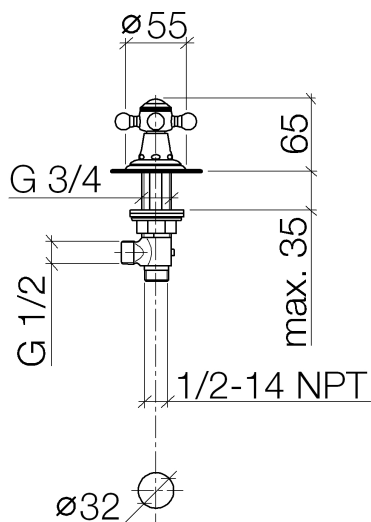

Умывальник - Madison

Вентиль боковой запираение вправо холодная или горячая - латунь сатинированная

Артикульный номер: 20 000 360-28

- диаметр сверлёного отверстия 32 мм
- розетка Ø 55 мм
- по одной фарфоровой табличке HOT и COLD

латунь сатинированная

размерный чертеж

Все величины в мм / дюймах = мм x 0,0394