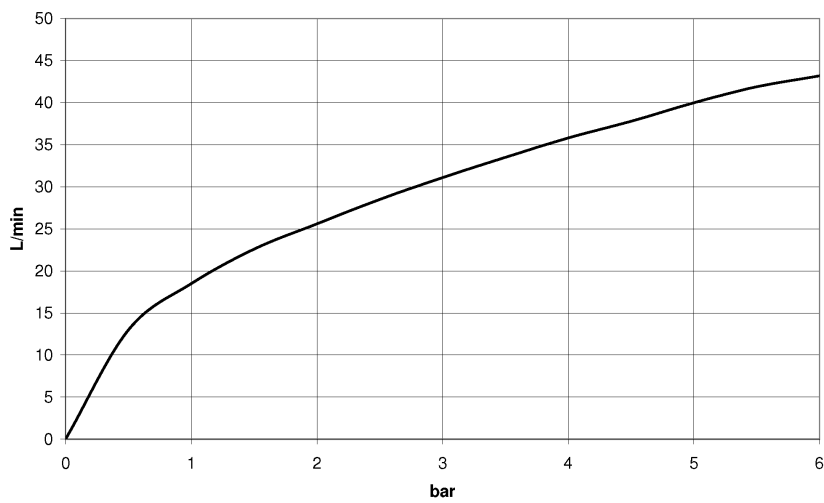

Умывальник - Madison

Вентиль боковой заперение вправо холодная или горячая - латунь сатинированная

Артикульный номер: 20 000 360-28

- диаметр сверлёного отверстия 32 мм
- розетка Ø 55 мм
- по одной фарфоровой табличке HOT и COLD

латунь сатинированная

размерный чертеж

Все величины в мм / дюймах = мм x 0,0394

Умывальник - Madison

Вентиль боковой заперение вправо холодная или горячая - латунь сатинированная

Артикульный номер: 20 000 360-28

график расхода

Умывальник - Madison

Вентиль боковой заперение вправо холодная или горячая - латунь сатинированная

Артикулный номер: 20 000 360-28

Другие варианты поверхностей

хром
20 000 360-00

платина матовая
20 000 360-06