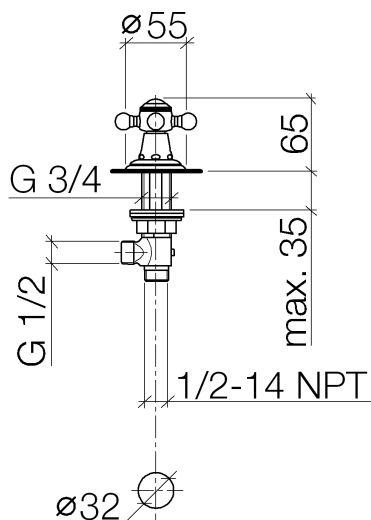

Умывальник - Madison

Вентиль боковой заперение вправо холодная или горячая - латунь сатинированная

Артикульный номер: 20 000 360-28

- диаметр сверлёного отверстия 32 мм
- розетка Ø 55 мм
- по одной фарфоровой табличке HOT и COLD

латунь сатинированная

размерный чертеж

Все величины в мм / дюймах = мм x 0,0394

Умывальник - Madison

Вентиль боковой заперение вправо холодная или горячая - латунь сатинированная

Артикульный номер: 20 000 360-28

график расхода

Умывальник - Madison

Вентиль боковой заперение вправо холодная или горячая - латунь сатинированная

Артикулный номер: 20 000 360-28

Другие варианты поверхностей

хром
20 000 360-00

платина матовая
20 000 360-06